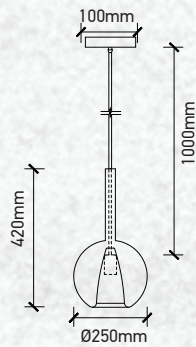

Double Glass-Gungrey-White

Model:	VT-7181-GW
SKU:	3877
EAN:	3800157620956
Size:	180x350x1000mm
Box Qty:	9Pcs
Material:	Glass+Metal

Modern-White Glass Pendant

Model:	VT-7281-WG
SKU:	3884
EAN:	3800157621021
Size:	Ø285x440x1000mm
Box Qty:	4Pcs
Material:	Glass+Metal