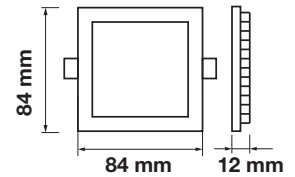

LED Type: **SMD**
 CRI: **>80**
 PF: **>0.5**
 Shape: **Square**

Cutting Size:
74x73mm

Body Type: **Aluminium**
 Dimension: **84x84x12mm**
 Box Qty: **40 Pcs**

Premium Series-Square

6W VT-6075Q

SKU: 4863 - 3000K Warm White 3800230629845
 SKU: 4864 - 4000K Day White 3800230629852
 SKU: 4865 - 6400K White 3800230629869