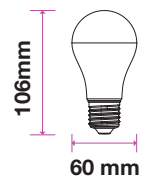

MODEL	WATTS	EQ.WATTS	LUMENS	BASE	SHAPE	BOX QTY.
VT-212	11w	75w	1055	E27	A60	100 pcs

SKU: 231 | 3000K WARM WHITE
SKU: 232 | 4000K DAY WHITE
SKU: 233 | 6400K WHITE