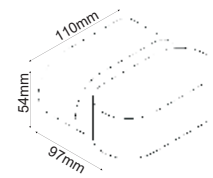

White

SKU: 8286 - 3000K Warm White 3800157629805
SKU: 8287 - 4000K Day White 3800157629812

Black

SKU: 8288 - 3000K Warm White 3800157629829
SKU: 8289 - 4000K Day White 3800157629836

Grey

SKU: 8290 - 3000K Warm White 3800157629843
SKU: 8291 - 4000K Day White 3800157629850

Sensor Compatible:	Yes
Voltage/Frequency:	AC:220-240V,50/60Hz
Luminous Flux:	660lm
IP Rating:	IP65
CRI:	>80

PF:	>0.5
Beam Angle:	350°
Body Type:	Aluminium
Dimension:	110x54x97mm
Box Qty:	20 Pcs

White

SKU: 8292 - 3000K Warm White 3800157629867

Black

SKU: 8293 - 3000K Warm White 3800157629874

Grey

SKU: 8294 - 3000K Warm White 3800157629881

Sensor Compatible:	Yes
Voltage/Frequency:	AC:110-240V,50/60Hz
Luminous Flux:	1320lm
IP Rating:	IP65
CRI:	>80

PF:	>0.5
Beam Angle:	350°
Body Type:	Aluminium
Dimension:	230x54x97mm
Box Qty:	20 Pcs