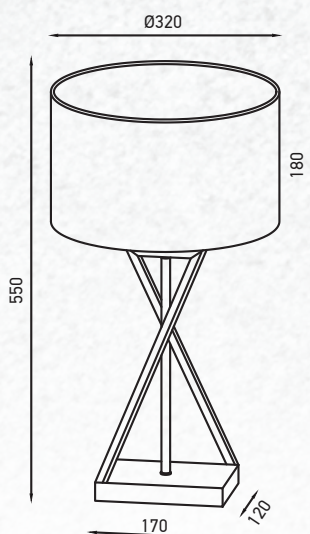

Table Lamps

VT-7412

SKU:	40331
Watts:	Max 60W
Material:	Metal
Base:	E27
Color:	Red+Bronze
Input Power:	AC:220-240V,50Hz
EAN:	3800157648479
Size:	150x420mm
Box Qty:	4Pcs

Table Lamps

VT-7712

SKU:	40381
Watts:	Max 60W
Material:	Fabric+Metal
Base:	E27
Color:	Ivory+Black
Input Power:	AC:220-240V,50Hz
EAN:	3800157648523
Size:	320x200x570mm
Box Qty:	1Pcs

Table Lamps

VT-7713

SKU:	40391
Watts:	Max 60W
Material:	Fabric+Metal
Base:	E27
Color:	Ivory+Black
Input Power:	AC:220-240V,50Hz
EAN:	3800157648530
Size:	300x180x550mm
Box Qty:	1Pcs