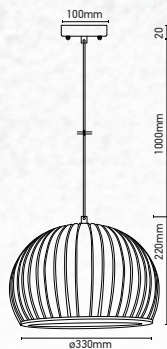

NEW

Wooden Pendant

Model: VT-2450
 SKU: 40521
 EAN: 3800157655132
 Size: Ø250xH450mm
 Box Qty: 4Pcs
 Material: Wooden

NEW

Wooden Pendant

Model: VT-3200
 SKU: 40531
 EAN: 3800157655149
 Size: Ø330xH220mm
 Box Qty: 8Pcs
 Material: Wooden