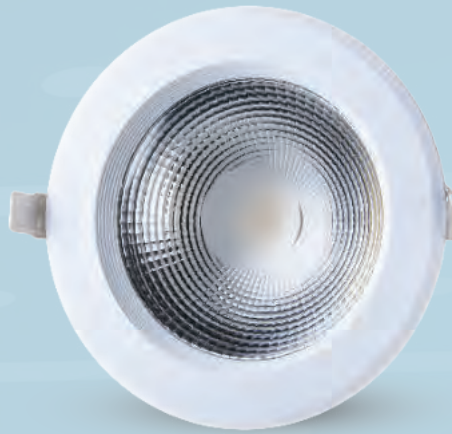

TRACK LIGHT ACCESSORIES

<p>Track-Connectors-4I SKU : 3522 EAN : 3800230623232 Box Qty: 50 Pcs</p>	<p>Track-Connectors-4I SKU : 3523 EAN : 3800230623195 Box Qty: 50 Pcs</p>	<p>Track-Connectors-4T SKU : 3524 EAN : 3800230623201 Box Qty: 25 Pcs</p>	<p>Track-Connectors-4T SKU : 3525 EAN : 3800230623249 Box Qty: 25 Pcs</p>	<p>Track-Connectors-4X SKU : 3526 EAN : 3800230623218 Box Qty: 10 Pcs</p>	<p>4 Wired Y Series-Connectors SKU : 3655 EAN : 3800157619103 Box Qty: 100 Pcs</p>
<p>4 Wired Y Series-Connectors SKU : 3656 EAN : 3800157619110 Box Qty: 100 Pcs</p>	<p>End Cap-White SKU : 3657 EAN : 3800157619127 Box Qty: 200 Pcs</p>	<p>End Cap-Black SKU : 3658 EAN : 3800157619134 Box Qty: 200 Pcs</p>	<p>4 Wired Y Series-Adaptor SKU : 3659 EAN : 3800157619141 Box Qty: 50 Pcs</p>	<p>4 Wired Y Series-Adaptor SKU : 3660 EAN : 3800157619158 Box Qty: 50 Pcs</p>	<p>Track-Connectors-4X SKU : 3527 EAN : 3800230623256 Box Qty: 10 Pcs</p>
<p>Track-Connectors-4L SKU : 3528 EAN : 3800230623225 Box Qty: 25 Pcs</p>	<p>Track-Connectors-4L SKU : 3529 EAN : 3800230623263 Box Qty: 25 Pcs</p>	<p>Flexible Joint-4 Line SKU : 3559 EAN : 3800230628442 Box Qty: 20 Pcs</p>	<p>Flexible Joint-4 Line SKU : 3560 EAN : 3800230628459 Box Qty: 20 Pcs</p>	<p>Hanging Trackline Kit-1 Meter SKU : 3565 EAN : 3800157600019 Box Qty: 100 Pcs</p>	<p>Hanging Trackline Kit-1 Meter SKU : 3566 EAN : 3800157600026 Box Qty: 100 Pcs</p>
<p>4 Core Track-1 Meter SKU : 9944 EAN : 3800230623133 Box Qty: 10 Pcs</p>	<p>4 Core Track-1 Meter SKU : 9945 EAN : 3800230623164 Box Qty: 10 Pcs</p>	<p>4 Core Track-1.5 Meter SKU : 9952 EAN : 3800230623140 Box Qty: 10 Pcs</p>	<p>4 Core Track-1.5 Meter SKU : 9953 EAN : 3800230623171 Box Qty: 10 Pcs</p>	<p>4 Core Track-2 Meter SKU : 9954 EAN : 3800230623157 Box Qty: 10 Pcs</p>	<p>4 Core Track-2 Meter SKU : 9955 EAN : 3800230623188 Box Qty: 10 Pcs</p>