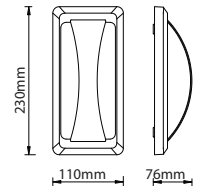

Softlight-Bulkhead

12w VT-8058

SKU: 8245 - 3000K Warm White
SKU: 8246 - 4000K Day White
SKU: 8247 - 6400K White

3800157625852
3800157625869
3800157625876

Sensor Compatible:	Yes
Voltage/Frequency:	AC:100-240V,50/60Hz
Luminous Flux:	500lm
IP Rating:	IP65
CRI:	>80

PF:	>0.9
Beam Angle:	130°
Body Type:	PC
Dimension:	230x110x76mm
Box Qty:	20 Pcs