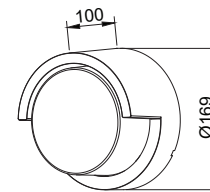

Square

SKU: 8539 - 3000K Warm White 3800157638883

SKU: 8540 - 4000K Day White 3800157638890