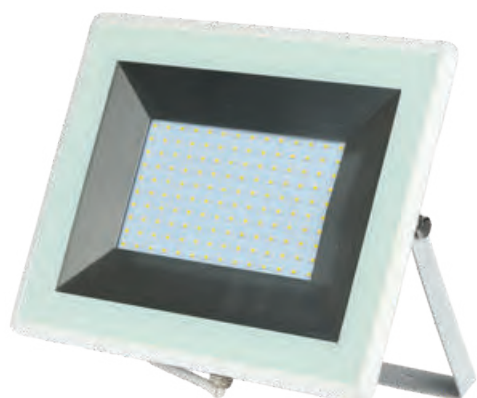

E Series-White Body

100W VT-40101W

SKU: 5967 - 3000K Warm White 3800157625609
SKU: 5968 - 4000K Day White 3800157625616
SKU: 5969 - 6500K White 3800157625623

Sensor Compatible:	Yes
Voltage/Frequency:	AC:220-240V,50/60Hz
Luminous Flux:	8500lm
Color of Fixture:	White
CRI:	>70
PF:	>0.9
IP Rating:	IP65
Beam Angle:	110°
Body Type:	Aluminium
Dimension:	330x271x33mm
Box Qty:	5 Pcs

IP65
RATING