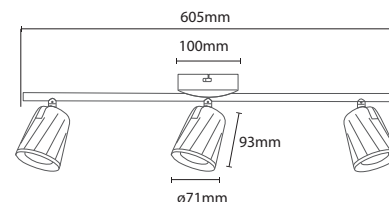

Double Head

12w VT-812-B

SKU: 8255 - 3000K Warm White
SKU: 8257 - 4000K Day White

3800157627054
3800157627078

Sensor Compatible: **Yes**
Voltage/Frequency: **AC:220-240V,50/60Hz**
Luminous Flux: **960lm**
IP Rating: **IP20**
CRI: **>80**

PF: **>0.5**
Beam Angle: **100°**
Body Type: **Plastic+Metal**
Dimension: **405x100x93mm**
Box Qty: **12 Pcs**