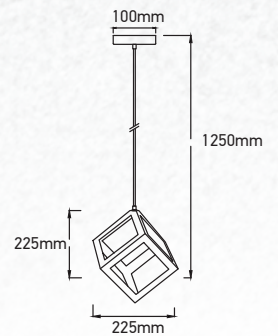

Model:	VT-7161-CG
SKU:	3833
EAN:	3800157616683
Size:	225x225x1250mm
Box Qty:	10Pcs
Material:	Metal