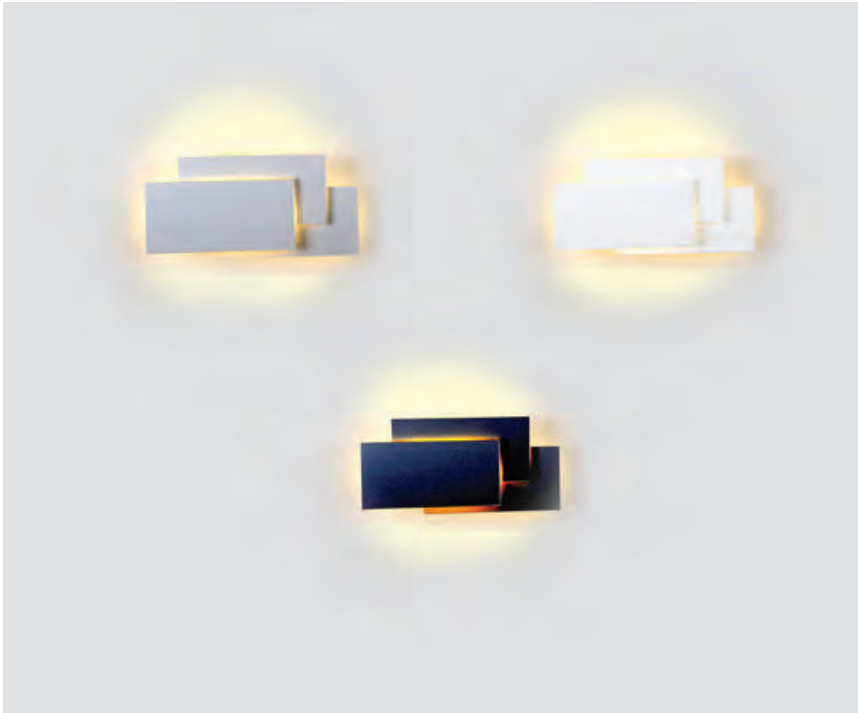

White

SKU: 8202 - 3000K Warm White 3800157623193
SKU: 8203 - 4000K Day White 3800157623209

Black

SKU: 8204 - 3000K Warm White 3800157623216
SKU: 8205 - 4000K Day White 3800157623223

Grey

SKU: 8206 - 3000K Warm White 3800157623230
SKU: 8207 - 4000K Day White 3800157623247

Modern Wall Lights
12w VT-712

Sensor Compatible:	Yes
Voltage/Frequency:	AC:100-240V,50/60Hz
Luminous Flux:	1100lm
IP Rating:	IP20
CRI:	>80

PF:	>0.5
Beam Angle:	360°
Body Type:	Aluminium+Acrylic
Dimension:	260x125x55mm
Box Qty:	20 Pcs

Adjustable Modern Wall Lights
18w VT-819-W

SKU: 8533 - 3000K Warm White 3800157638678
SKU: 8534 - 4000K Day White 3800157638685

Sensor Compatible:	Yes
Voltage/Frequency:	AC:220-240V,50/60Hz
Luminous Flux:	1800lm
IP Rating:	IP44
CRI:	>80

PF:	>0.5
Beam Angle:	Adjustable 5°-90°
Body Type:	Aluminium
Dimension:	600x100x42mm
Box Qty:	10 Pcs

Modern Wall Lights
20w VT-821-W

SKU: 8535 - 3000K Warm White 3800157638692
SKU: 8536 - 4000K Day White 3800157638708

Sensor Compatible:	Yes
Voltage/Frequency:	AC:220-240V,50/60Hz
Luminous Flux:	2000
IP Rating:	IP44
CRI:	>80

PF:	>0.5
Beam Angle:	150°
Body Type:	Aluminium
Dimension:	610x90x35mm
Box Qty:	20 Pcs