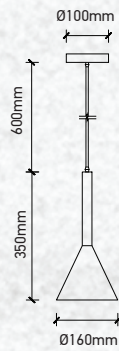

Model:	VT-7162-B
SKU:	3869
EAN:	3800157620796
Size:	Ø160x350x600mm
Box Qty:	20Pcs
Material:	Aluminium

Concrete-Mesh