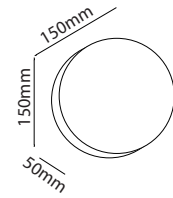

White

SKU: 8213 - 3000K Warm White 3800157623308
SKU: 8214 - 4000K Day White 3800157623315

Black

SKU: 8215 - 3000K Warm White 3800157623322
SKU: 8216 - 4000K Day White 3800157623339

Round-IP65
4W VT-706

Sensor Compatible:	Yes
Voltage/Frequency:	AC:220-240V,50/60Hz
Luminous Flux:	440lm
IP Rating:	IP65
CRI:	>80

PF:	>0.5
Beam Angle:	4*60°
Body Type:	Aluminium+Acrylic
Dimension:	150x50mm
Box Qty:	20 Pcs

White

SKU: 8551 - 3000K Warm White 3800157640459
SKU: 8552 - 4000K Day White 3800157640466

Black

SKU: 8553 - 3000K Warm White 3800157640473
SKU: 8554 - 4000K Day White 3800157640480

Round-IP65
4W VT-834-W

Sensor Compatible:	Yes
Voltage/Frequency:	AC:220-240V,50/60Hz
Luminous Flux:	440lm
IP Rating:	IP65
CRI:	>80

PF:	>0.45
Beam Angle:	4*90°
Body Type:	Aluminum
Dimension:	Ø112mm
Box Qty:	20 Pcs