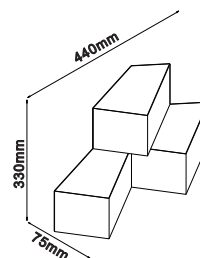

White

SKU: 8221 - 3000K Warm White 3800157623384
SKU: 8222 - 4000K Day White 3800157623391

Black

SKU: 8223 - 3000K Warm White 3800157623407
SKU: 8224 - 4000K Day White 3800157623414

Modern Wall Lights

9w VT-709

Sensor Compatible: **Yes**
Voltage/Frequency: **AC:220-240V,50/60Hz**
Luminous Flux: **990lm**
IP Rating: **IP20**
CRI: **>80**

PF: **>0.5**
Beam Angle: **360°**
Body Type: **Aluminium**
Dimension: **440x335x75mm**
Box Qty: **10 Pcs**

White

SKU: 8307 - 3000K Warm White 3800157630016
SKU: 8308 - 4000K Day White 3800157630023