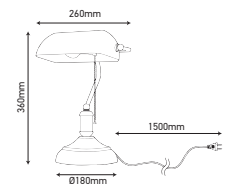

5 YEAR WARRANTY*

Table Lamps-Bakelite-E27

VT-7151-B

SKU: 3913 3800157626088

Body Type:	Glass+Metal
Holder:	E27
Color:	Blue
Dimension:	260x180x360mm
Box Qty:	6 Pcs

5 YEAR WARRANTY*

Table Lamps-Bakelite-E27

VT-7151-GD