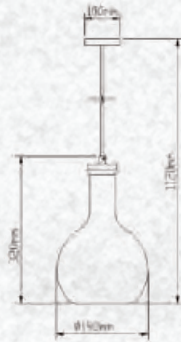

White Glass-Wood Pendant

Model:	VT-7175
SKU:	3758
EAN:	3800157611312
Size:	170x320x1120mm
Box Qty:	8Pcs
Material:	Glass+Wood

White Glass-Wood Pendant

Model:	VT-7177
SKU:	3760
EAN:	3800157611336
Size:	170x320x1120mm
Box Qty:	8Pcs
Material:	Glass+Wood