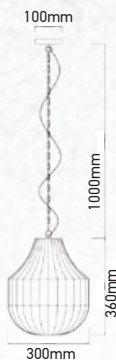

Metal W/Crystal

Model:	VT-7334-B
SKU:	3957
EAN:	3800157630252
Size:	300x360mm
Box Qty:	4Pcs
Material:	Metal