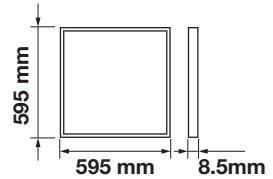

LED Type:	SMD
CRI:	>80
PF:	>0.9
Shape:	Square

Body Type:	Aluminium+PMMA+PS
Dimension:	595x595x11mm
Box Qty:	6 Pcs

Big Panels-60x60-Lifud Driver

36W VT-6236

SKU: 8082 - 4000K Day White 3800157646857
SKU: 8081 - 6400K White 3800157646840