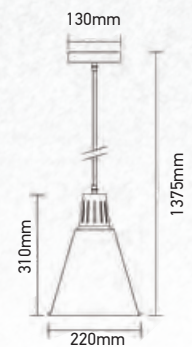

Model:	VT-7520-WH
SKU:	3702
EAN:	3800157610759
Size:	220x310x1375mm
Box Qty:	4Pcs
Material:	Aluminium+ Sand Finish