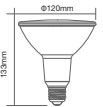

Beam Angle:	100°
Body Type:	Thermoplastic
Dimension:	120x132mm
Box Qty:	40 Pcs

Bulbs-Globe-E27

10W VT-1893

SKU: 4276 - 3000K Warm White 3800230627889
 SKU: 4277 - 4000K Day White 3800230627896
 SKU: 4278 - 6400K White 3800230627902