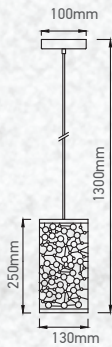

Model:	VT-7131-MB
SKU:	3825
EAN:	3800157616607
Size:	130x250x1300mm
Box Qty:	10Pcs
Material:	Metal

Can Shape-WhitePendant