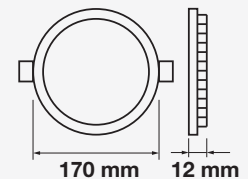

Cutting Size: ø160mm

SKU: 718 | 3000K WARM WHITE
SKU: 719 | 4000K DAY WHITE
SKU: 720 | 6400K WHITE

MODEL	WATTS	LUMENS	BOX QTY.
VT-618RD	18w	1500	20 pcs