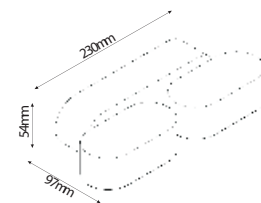

PF:	>0.5
Beam Angle:	350°
Body Type:	Aluminium
Dimension:	110x54x97mm
Box Qty:	20 Pcs

White

SKU: 8292 - 3000K Warm White 3800157629867

Black

SKU: 8293 - 3000K Warm White 3800157629874

Grey

SKU: 8294 - 3000K Warm White 3800157629881