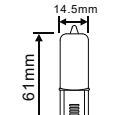

Capsules-G9

3W VT-2103

SKU: 7476 - 3000K Warm White 3800157640336
SKU: 7477 - 4000K Day White 3800157640343
SKU: 7478 - 6400K White 3800157640350

EQ. Watts: 30w
Voltage/Frequency: AC:220-240V, 50/60Hz
Luminous Flux: 330lm
LED Type: COB

CRI: >80
PF: >0.7
Base: G9
Beam Angle: 300°

Body Type: Glass
Dimension: 14.5x61mm
Box Qty: 450 Pcs