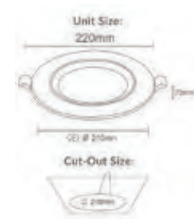

MODEL
VT-2-33

- SKU: 20057 | 3000K WARM WHITE
- SKU: 20058 | 4000K DAY WHITE
- SKU: 20059 | 6400K WHITE

WATTS	LUMENS	BOX QTY.
30w	2400	10 pcs