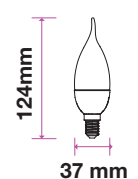

MODEL	WATTS	EQ.WATTS	LUMENS	BASE	SHAPE	BOX QTY.
VT-258	5.5w	40w	470	E14	Candle	200 pcs
SKU: 117 | 3000K WARM WHITE						
SKU: 118 | 4000K DAY WHITE						
SKU: 119 | 6400K WHITE