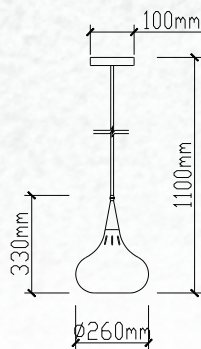

Geometric Series-Black Canopy

Model:	VT-7321-MB
SKU:	3838
EAN:	3800157616737
Size:	320x320x1350mm
Box Qty:	10Pcs
Material:	Metal

Danish Wood-Bronze Canopy

Model:	VT-7225
SKU:	3816
EAN:	3800157612760
Size:	260x330x1111mm
Box Qty:	8Pcs
Material:	Aluminium+Sand Finish