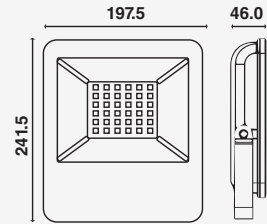

*Super***BRIGHT**
160
LUMENS/W