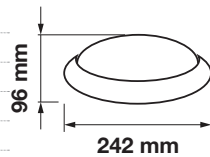

Beam Angle:	120°
Color of Fixture:	Black
Body Type:	Plastic CLAD Aluminium
Shape:	Oval
Dimension:	Ø242x96mm
Box Qty:	10 Pcs

Dome Series - Oval

12W VT-8010-W

SKU: 1351 - 3000K Warm White 3800157624060
SKU: 1352 - 4000K Day White 3800157624077
SKU: 1353 - 6000K White 3800157624084