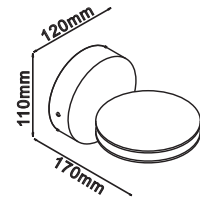

White

SKU: 8217 - 3000K Warm White 3800157623346
SKU: 8218 - 4000K Day White 3800157623353

Black

SKU: 8219 - 3000K Warm White 3800157623360
SKU: 8220 - 4000K Day White 3800157623377