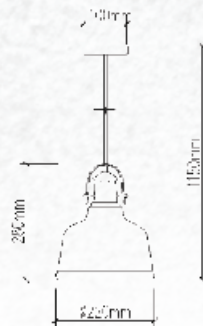

Transparent Glass-Wood Pendant

Model:	VT-7130
SKU:	3818
EAN:	3800157615433
Size:	135x240x1150mm
Box Qty:	8Pcs
Material:	Glass+Wood

Transparent Glass-Wood Pendant

Model:	VT-7170
SKU:	3819
EAN:	3800157615440
Size:	165x220x1100mm
Box Qty:	8Pcs
Material:	Glass+Wood