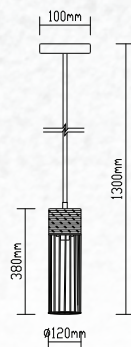

Model:	VT-7121
SKU:	3847
EAN:	3800157618960
Size:	120x380x1300mm
Box Qty:	6Pcs
Material:	Concrete+Iron

Concrete-Mesh