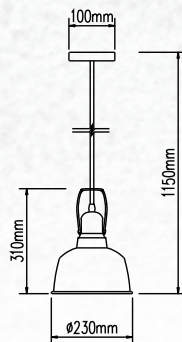

Model:	VT-7422-B
SKU:	3728
EAN:	3800157611015
Size:	230x310x1150mm
Box Qty:	8Pcs
Material:	Aluminium

Aluminium Shade-White