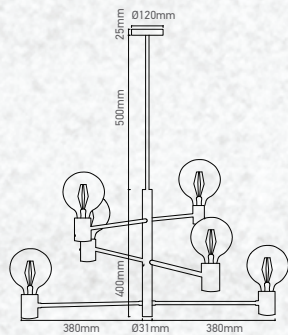

Model:	VT-7400
SKU:	3889
EAN:	3800157621076
Size:	791x900mm
Box Qty:	4Pcs
Material:	Metal

Aluminium Shade-Black