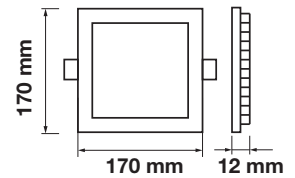

Premium Series-Square

12W VT-12075Q

SKU: 4866 - 3000K Warm White 3800230629876
SKU: 4867 - 4000K Day White 3800230629883
SKU: 4868 - 6400K White 3800230629890

Emergency Pack: **Available**
Voltage/Frequency: **AC:85-265V,50/60Hz**
Luminous Flux: **1000lm**
Beam Angle: **120°**

LED Type: **SMD**
CRI: **>80**
PF: **>0.6**
Shape: **Square**

Cutting Size:
155x155mm

Body Type: **Aluminium**
Dimension: **170x170x12mm**
Box Qty: **20 Pcs**