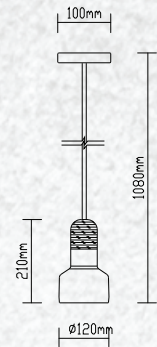

Concrete-Wooden

Model:	VT-7125-GN
SKU:	3856
EAN:	3800157619059
Size:	120x210x1080mm
Box Qty:	8Pcs
Material:	Concrete+Wood