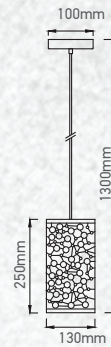

Can Shape-WhitePendant

Model:	VT-7131-MW
SKU:	3826
EAN:	3800157616614
Size:	130x250x1300mm
Box Qty:	10Pcs
Material:	Metal

Can Shape-Gold Pendant

Model:	VT-7132-CG
SKU:	3827
EAN:	3800157616621
Size:	130x220x1300mm
Box Qty:	10Pcs
Material:	Metal