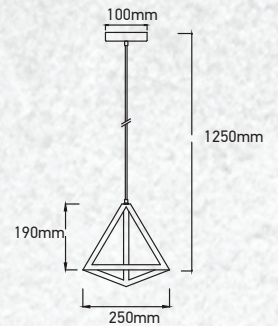

Geometric Series-Gold Canopy

Model:	VT-7141-CG
SKU:	3831
EAN:	3800157616669
Size:	250x190x1250mm
Box Qty:	8Pcs
Material:	Metal

Geometric Series-Black Canopy

Model:	VT-7141-MB
SKU:	3832
EAN:	3800157616676
Size:	250x190x1250mm
Box Qty:	8Pcs
Material:	Metal