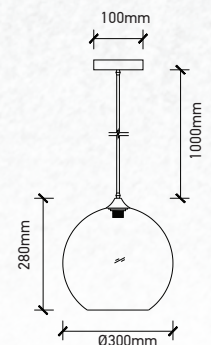

Model:	VT-7303
SKU:	3866
EAN:	3800157620765
Size:	300x280x1000mm
Box Qty:	8Pcs
Material:	Glass+Metal