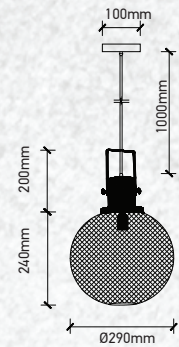

Model:	VT-7332
SKU:	3859
EAN:	3800157620697
Size:	Ø290x1000x1340mm
Box Qty:	8Pcs
Material:	Metal

Mesh Metal-GV Shape