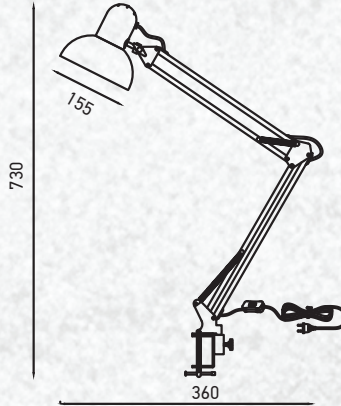

Table Lamps

VT-7513-B

SKU:	40361
Watts:	Max 60W
Material:	Metal
Base:	E27
Color:	Black
Input Power:	AC:220-240V,50Hz
EAN:	3800157648509
Size:	360x155x730mm
Box Qty:	6Pcs

Table Lamps

VT-7512-W

SKU:	40351
Watts:	Max 60W
Material:	Metal
Base:	E27
Color:	White
Input Power:	AC:220-240V,50Hz
EAN:	3800157648493
Size:	380x155x440mm
Box Qty:	6Pcs