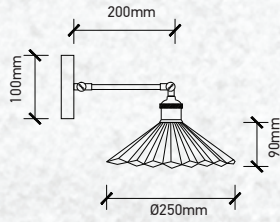

Model:	VT-7180
SKU:	3863
EAN:	3800157620734
Size:	Ø250x90mm
Box Qty:	8Pcs
Material:	Glass+Metal

Transparent Glass-Globe