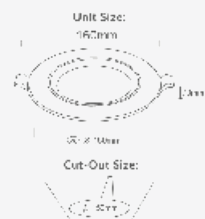

MODEL
VT-2-23

- SKU: 20054 | 3000K WARM WHITE
- SKU: 20055 | 4000K DAY WHITE
- SKU: 20056 | 6400K WHITE

WATTS	LUMENS	BOX QTY.
20w	1600	20 pcs