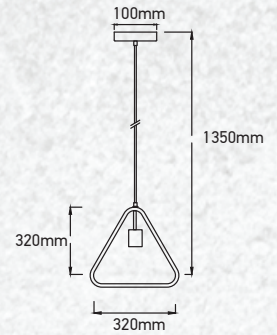

Geometric Series-Black Canopy

Model:	VT-7321-MB
SKU:	3838
EAN:	3800157616737
Size:	320x320x1350mm
Box Qty:	10Pcs
Material:	Metal

Danish Wood-Bronze Canopy

Model:	VT-7225
SKU:	3816
EAN:	3800157612760
Size:	260x330x1111mm
Box Qty:	8Pcs
Material:	Aluminium+Sand Finish