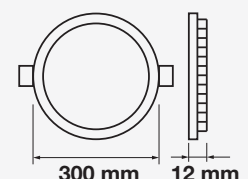

Cutting Size: ø280mm