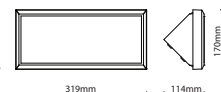

Landscape-Soft Light-Large

20w VT-8055

SKU: 8236 - 3000K Warm White
SKU: 8237 - 4000K Day White
SKU: 8238 - 6400K White

3800157625760
3800157625777
3800157625784

Sensor Compatible: **Yes**
Voltage/Frequency: **AC:100-240V,50/60Hz**
Luminous Flux: **1000lm**
IP Rating: **IP65**
CRI: **>80**

PF: **>0.9**
Beam Angle: **110°**
Body Type: **PC**
Dimension: **319x170x114mm**
Box Qty: **20 Pcs**