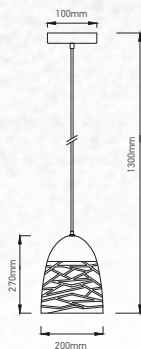

Mesh Metal-White

Model:	VT-7200-MW
SKU:	3823
EAN:	3800157616584
Size:	200x270x1300mm
Box Qty:	8Pcs
Material:	Metal