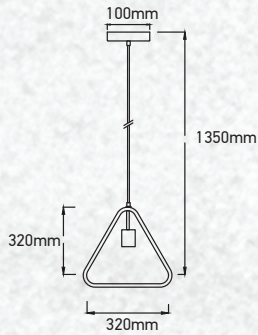

Geometric Series-Black Canopy

Model:	VT-7321-MB
SKU:	3838
EAN:	3800157616737
Size:	320x320x1350mm
Box Qty:	10Pcs
Material:	Metal

Danish Wood-Bronze Canopy

Model:	VT-7225
SKU:	3816
EAN:	3800157612760
Size:	260x330x1111mm
Box Qty:	8Pcs
Material:	Aluminium+Sand Finish