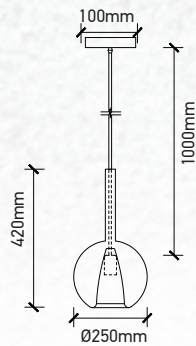

Double Glass-Amber-White

Model:	VT-7304-AW
SKU:	3875
EAN:	3800157620932
Size:	Ø250x420x1000mm
Box Qty:	8Pcs
Material:	Glass+Metal