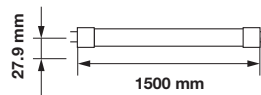

MODEL	WATTS	EQ.WATTS	LUMENS	WEIGHT-KG	BOX QTY.
VT-152	22w	75w	3000	0.2572	25 pcs

SKU: 799 | 3000K WARM WHITE
SKU: 674 | 4000K DAY WHITE
SKU: 675 | 6400K WHITE