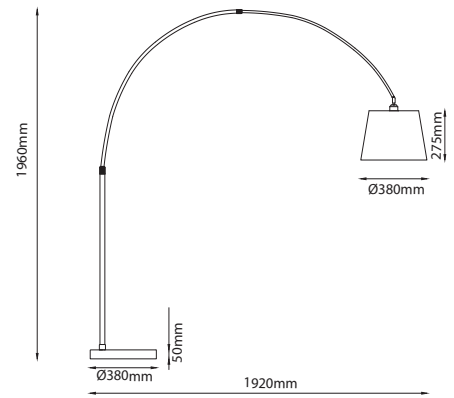

Floor Lamp-E27

60W VT-7500

SKU Black: 7055 3800157610698