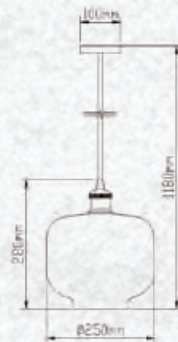

Amber Glass-Metal Series

Model:	VT-7320
SKU:	3740
EAN:	3800157611138
Size:	250x280x1180mm
Box Qty:	8Pcs
Material:	Glass+Metal