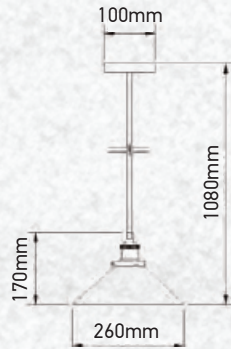

Vintage Metal

Model:	VT-7424
SKU:	3753
EAN:	3800157611268
Size:	260x170x1080mm
Box Qty:	12Pcs
Material:	Metal