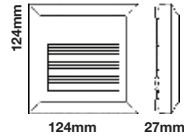

Body Type: **PC**

Color of Fixture: **White**

Shape: **Square**

Dimension: **124x124x27mm**

Cutting Size: **N/A**

Box Qty: **50 Pcs**

Step Light-Square-IP65
2W VT-1152-B

SKU: 1323 - 3000K Warm White 3800157620512
SKU: 1322 - 4000K Day White 3800157620505