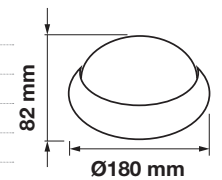

Beam Angle:	120°
Color of Fixture:	White
Body Type:	Plastic CLAD Aluminium
Shape:	Round
Dimension:	Ø180x82mm
Box Qty:	10 Pcs

Dome Series - Round

8W VT-8014-RD-B

SKU: 1261 - 3000K Warm White
SKU: 1260 - 4000K Day White
SKU: 1262 - 6400K White