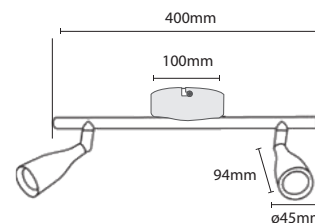

PF: **>0.5**
Beam Angle: **100°**
Body Type: **Plastic+Metal**
Dimension: **100x94x45mm**
Box Qty: **12 Pcs**

Double Head
9W **VT-810-W**

SKU: 8266 - 3000K Warm White 3800157627160
SKU: 8268 - 4000K Day White 3800157627184