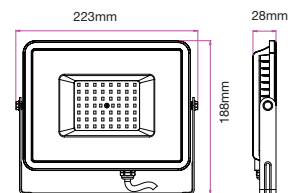

VT-50-B

- SKU: 406 | 3000K WARM WHITE
- SKU: 407 | 4000K DAY WHITE
- SKU: 408 | 6400K WHITE

WATTS	LUMENS	BOX QTY.
50w	4000	8 pcs