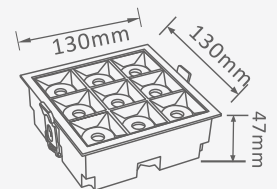

Cutting Size

MODEL
VT-2-36

12°

SKU: 984 | 2700K WARM WHITE
 SKU: 983 | 4000K DAY WHITE
 SKU: 982 | 5700K WHITE

WATTS	LUMENS	BOX QTY.
36w	2880	20 pcs

MODEL
VT-2-36-1

38°

SKU: 999 | 2700K WARM WHITE
 SKU: 998 | 4000K DAY WHITE
 SKU: 997 | 5700K WHITE