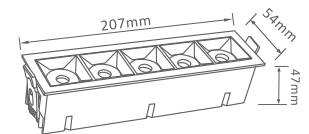

MODEL
VT-2-21

12°

SKU: 981 | 2700K WARM WHITE
SKU: 980 | 4000K DAY WHITE
SKU: 979 | 5700K WHITE

WATTS	LUMENS	BOX QTY.
20w	1600	20 pcs

MODEL
VT-2-21-1

38°

SKU: 996 | 2700K WARM WHITE
SKU: 995 | 4000K DAY WHITE
SKU: 994 | 5700K WHITE

Cutting Size