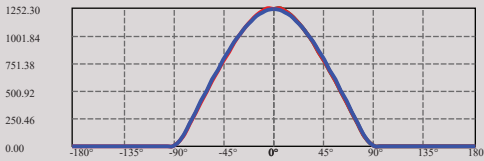

SILVER VT-7-40-S

SKU:375 | 4000K DAY WHITE
SKU:601 | 6000K WHITE

WHITE VT-7-40-W

SKU:376 | 4000K DAY WHITE
SKU:602 | 6000K WHITE

WATTS	LUMENS	SIZE
40w	3200	1200x35x67mm

C0(Max): —
 C0/C180: —
 C90/C270: —
 Field angle(10%Imax):C0/180Left:79.2 Right:79.2
 :C90/270Left:79.5 Right:79.5
 Beam Angle(50%Imax):C0/180Left:53.4 Right:53.4
 :C90/270Left:54.1 Right:54.1