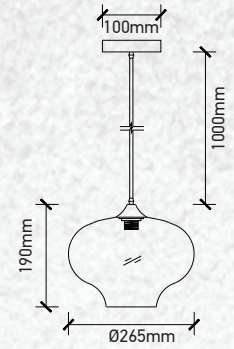

Transparent Glass-Metal Series

Model:	VT-7229
SKU:	3867
EAN:	3800157620772
Size:	265x190x1000mm
Box Qty:	8Pcs
Material:	Glass+Metal