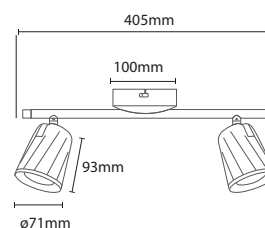

Double Head

12w VT-812-W

SKU: 8254 - 3000K Warm White
SKU: 8256 - 4000K Day White

3800157627047
3800157627061

Sensor Compatible: **Yes**
Voltage/Frequency: **AC:220-240V,50/60Hz**
Luminous Flux: **960lm**
IP Rating: **IP20**
CRI: **>80**

PF: **>0.5**
Beam Angle: **100°**
Body Type: **Plastic+Metal**
Dimension: **405x100x93mm**
Box Qty: **12 Pcs**