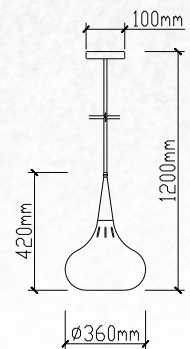

Model:	VT-7340
SKU:	3817
EAN:	3800157612777
Size:	360x420x1200mm
Box Qty:	4Pcs
Material:	Aluminium+Sand Finish