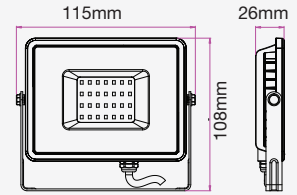

VT-10-W

SKU: 427 | 3000K WARM WHITE
SKU: 428 | 4000K DAY WHITE
SKU: 429 | 6400K WHITE

WATTS	LUMENS	BOX QTY.
10w	800	20 pcs