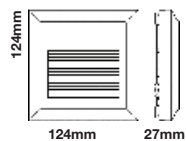

Body Type: **PC**

Color of Fixture: **White**

Shape: **Square**

Dimension: **124x124x27mm**

Cutting Size: **N/A**

Box Qty: **50 Pcs**

Step Light-Square-IP65
2W VT-1152-B

SKU: 1323 - 3000K Warm White 3800157620512
SKU: 1322 - 4000K Day White 3800157620505