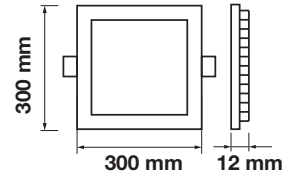

Body Type: **Aluminium**
 Dimension: **300x300x12mm**
 Box Qty: **10 Pcs**

Premium Series-Square

36W VT-3107SQ

SKU: 6430 - 4000K Day White 3800157628099
 SKU: 6431 - 6400K White 3800157628105

Cutting Size:
 280x280mm