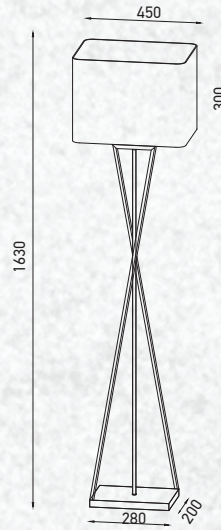

Table Lamps

VT-7713

SKU:	40391
Watts:	Max 60W
Material:	Fabric+Metal
Base:	E27
Color:	Ivory+Black
Input Power:	AC:220-240V,50Hz
EAN:	3800157648530
Size:	300x180x550mm
Box Qty:	1Pcs

Floor Lamps

VT-7912

SKU:	40401
Watts:	Max 60W
Material:	Fabric+Metal
Base:	E27
Color:	Ivory+Black
Input Power:	AC:220-240V,50Hz
EAN:	3800157648547
Size:	450x300x1630mm
Box Qty:	1Pcs