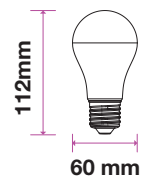

MODEL	WATTS	EQ.WATTS	LUMENS	BASE	SHAPE	BOX QTY.
VT-285	8.5w	75w	1055	E27	A60	100 pcs

SKU: 252 | 3000K WARM WHITE
SKU: 253 | 4000K DAY WHITE
SKU: 254 | 6400K WHITE