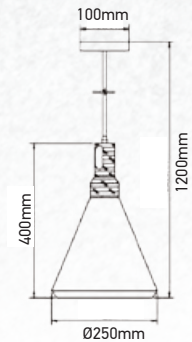

Wooden Top Iron-Black

Model:	VT-7525-B
SKU:	3762
EAN:	3800157611350
Size:	250x400x1200mm
Box Qty:	8Pcs
Material:	Iron+Wooden Top