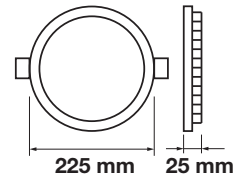

Slim Series-Chrome-Round

18w VT-1807CH

SKU: 6346 - 3000K Warm White 3800157621304
SKU: 6347 - 4000K Day White 3800157621311
SKU: 6348 - 6400K White 3800157621328

Cutting Size:
Ø205mm

Emergency Pack: Available
Voltage/Frequency: AC:85-265V,50/60Hz
Luminous Flux: 1500lm
Beam Angle: 120°

LED Type: SMD
CRI: >80
PF: >0.5
Shape: Round

Body Type: Aluminium+Chrome
Dimension: Ø225x25mm
Box Qty: 20 Pcs

Slim Series-Chrome-Round

24w VT-2407CH

SKU: 6352 - 3000K Warm White 3800157621366
SKU: 6353 - 4000K Day White 3800157621373
SKU: 6354 - 6400K White 3800157621380

Cutting Size:
Ø285mm