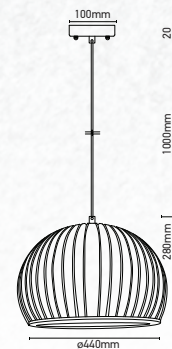

Model: VT-3200
SKU: 40531
EAN: 3800157655149
Size: Ø330xH220mm
Box Qty: 8Pcs
Material: Wooden

NEW

Wooden Pendant