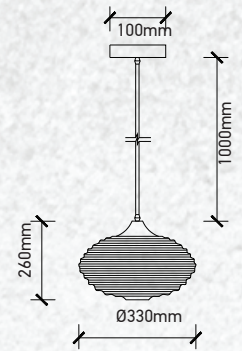

NEW

Wooden Pendant

Model: VT-4280
 SKU: 40541
 EAN: 3800157655156
 Size: Ø440xH280mm
 Box Qty: 1Pcs
 Material: Wooden

Diamond Cut Glass-Transparent

Model:	VT-7350-HT
SKU:	3879
EAN:	3800157620970
Size:	Ø330x260x1000mm
Box Qty:	8Pcs
Material:	Glass+Metal