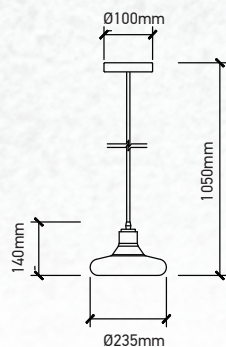

Model:	VT-7240
SKU:	3820
EAN:	3800157615457
Size:	235x140x1050mm
Box Qty:	8Pcs
Material:	Glass+Wood