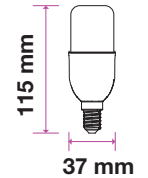

ST26

T37

T37

MODEL	WATTS	EQ.WATTS	LUMENS	BASE	SHAPE	BOX QTY.
VT-202	2w	20w	180	E14	ST26	400 pcs
SKU: 234 3000K WARM WHITE SKU: 235 4000K DAY WHITE SKU: 236 6400K WHITE						

MODEL	WATTS	EQ.WATTS	LUMENS	BASE	SHAPE	BOX QTY.
VT-248	8w	50w	660	E14	T37	200 pcs
SKU: 267 3000K WARM WHITE SKU: 268 4000K DAY WHITE SKU: 269 6400K WHITE						