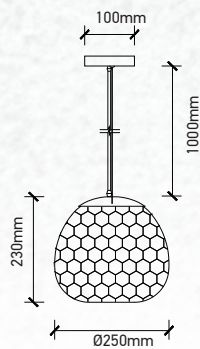

Designer Glass-Transparent

Model:	VT-7254
SKU:	3882
EAN:	3800157621007
Size:	Ø250x230x1000mm
Box Qty:	8Pcs
Material:	Glass+Metal