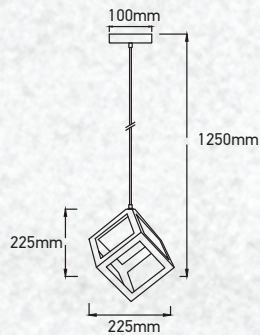

Geometric Series-Gold Canopy

Model:	VT-7161-CG
SKU:	3833
EAN:	3800157616683
Size:	225x225x1250mm
Box Qty:	10Pcs
Material:	Metal

Geometric Series-Black Canopy

Model:	VT-7161-MB
SKU:	3834
EAN:	3800157616690
Size:	225x225x1250mm
Box Qty:	8Pcs
Material:	Metal