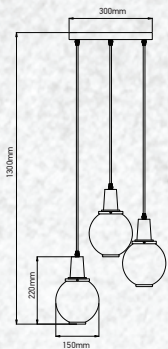

Model:	VT-7307
SKU:	3926
EAN:	3800157626217
Size:	300x1300mm
Box Qty:	4Pcs
Material:	Glass+Wood

Transparent Glass-Wood Pendant