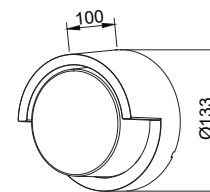

PF:	>0.5
Beam Angle:	128°
Body Type:	PC
Dimension:	169x100mm
Box Qty:	20 Pcs

Round

SKU: 8609 - 3000K Warm White 3800157652063

Square

SKU: 8610 - 3000K Warm White 3800157652070

Round

SKU: 8537 - 3000K Warm White 3800157638869