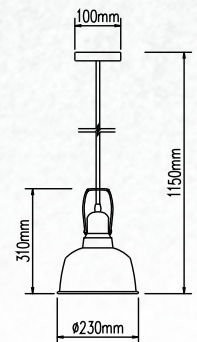

Model:	VT-7422-WH
SKU:	3729
EAN:	3800157611022
Size:	230x310x1150mm
Box Qty:	8Pcs
Material:	Aluminium