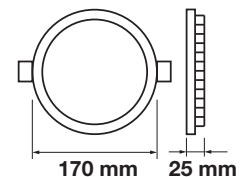

LED Type: SMD
 CRI: >80
 PF: >0.5
 Shape: Round

Cutting Size:
 Ø155mm

Body Type: Aluminium+Chrome
 Dimension: Ø170x25mm
 Box Qty: 20 Pcs

Slim Series-Chrome-Round

18w VT-1807CH

SKU: 6346 - 3000K Warm White 3800157621304
 SKU: 6347 - 4000K Day White 3800157621311
 SKU: 6348 - 6400K White 3800157621328