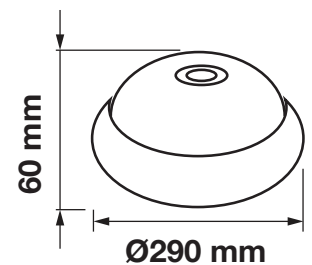

MODEL	WATTS	LUMENS	BOX QTY.
VT-13	12w	800	10 pcs

- SKU: 807 | 3000K WARM WHITE
- SKU: 808 | 4000K DAY WHITE
- SKU: 809 | 6400K WHITE