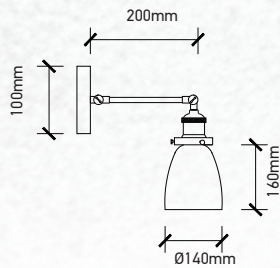

Model:	VT-7142
SKU:	3861
EAN:	3800157620710
Size:	140x160mm
Box Qty:	8Pcs
Material:	Glass+Metal

Transparent Glass-V Shape