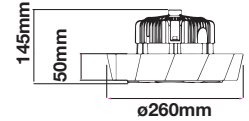

SKU: 566 | 4000K DAY WHITE
 SKU: 567 | 6400K WHITE

1-10V
 DIMMABLE

ø150mm

ø260mm

MODEL	WATTS	LUMENS	BEAM ANGLE	BOX QTY.
VT-9-120	120w	21600	120°	2 pcs

SKU: 568 | 4000K DAY WHITE
 SKU: 569 | 6400K WHITE

1-10V
 DIMMABLE