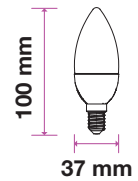

Candle | E14

Candle | E27

Flame Candle

Candle | E14

MODEL	WATTS	EQ.WATTS	LUMENS	BASE	SHAPE	BOX QTY.
VT-226	5.5w	40w	470	E14	Candle	200 pcs
SKU: 171 3000K WARM WHITE						
SKU: 172 4000K DAY WHITE						
SKU: 173 6400K WHITE						