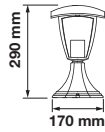

Stand Lamp
VT-734

SKU: 7057 3800157612609