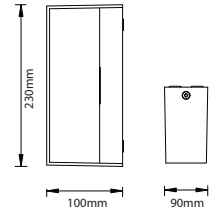

Up-Down Light-Large

12w VT-8057

SKU: 8242 - 3000K Warm White
SKU: 8243 - 4000K Day White
SKU: 8244 - 6400K White

3800157625821
3800157625838
3800157625845

Sensor Compatible:	Yes
Voltage/Frequency:	AC:100-240V,50/60Hz
Luminous Flux:	600lm
IP Rating:	IP65
CRI:	>80

PF:	>0.9
Beam Angle:	92°
Body Type:	PC
Dimension:	230x100x90mm
Box Qty:	20 Pcs