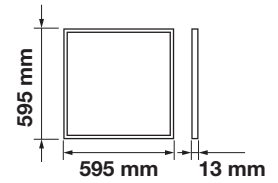

Body Type: Aluminium+PMMA+PC
Dimension: 595x595x13mm
Box Qty: 6 Pcs