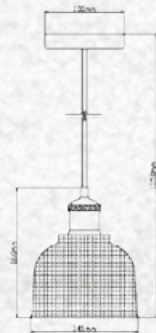

Glass-Metal Series

Model:	VT-7150-CG
SKU:	3733
EAN:	3800157611060
Size:	145x160x1050mm
Box Qty:	12Pcs
Material:	Glass+Metal