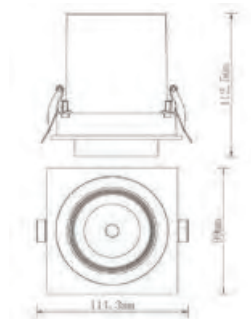

VT-419

NEW

SKU: 20049 | 4000K DAY WHITE

WATTS	LUMENS	BOX QTY.
18w	1450	20 pcs