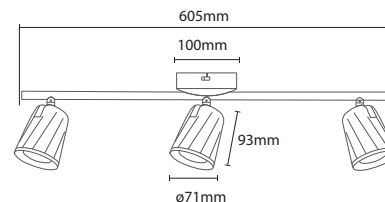

Tripple Head

18w VT-818-W

SKU: 8258 - 3000K Warm White
SKU: 8260 - 4000K Day White

3800157627085
3800157627108

Sensor Compatible: **Yes**
Voltage/Frequency: **AC:220-240V,50/60Hz**
Luminous Flux: **1440lm**
IP Rating: **IP20**
CRI: **>80**

PF: **>0.5**
Beam Angle: **100°**
Body Type: **Plastic+Metal**
Dimension: **605x100x93mm**
Box Qty: **12 Pcs**