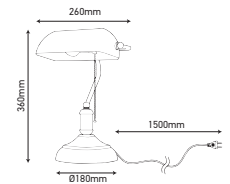

5 YEAR WARRANTY*

Table Lamps-Bakelite-E27

VT-7151-B

SKU: 3913 3800157626088

Body Type:	Glass+Metal
Holder:	E27
Color:	Blue
Dimension:	260x180x360mm
Box Qty:	6 Pcs

5 YEAR WARRANTY*

Table Lamps-Bakelite-E27

VT-7151-GD