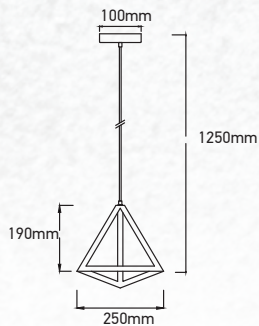

Geometric Series-Gold Canopy

Model:	VT-7141-CG
SKU:	3831
EAN:	3800157616669
Size:	250x190x1250mm
Box Qty:	8Pcs
Material:	Metal

Geometric Series-Black Canopy

Model:	VT-7141-MB
SKU:	3832
EAN:	3800157616676
Size:	250x190x1250mm
Box Qty:	8Pcs
Material:	Metal