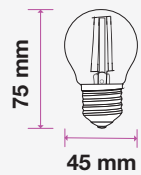

MODEL	WATTS	EQ.WATTS	LUMENS	BASE	SHAPE	BOX QTY.
VT-244	4w	35w	400	E27	G45	100 pcs

SKU: 280 | 2700K WARM WHITE

SKU: 944 | 4000K DAY WHITE