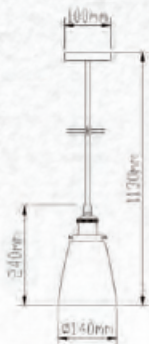

Amber Glass-Metal Series

Model:	VT-7140-A
SKU:	3736
EAN:	3800157611091
Size:	140x240x1130mm
Box Qty:	12Pcs
Material:	Glass+Metal