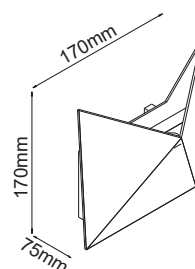

White

SKU: 8280 - 3000K Warm White 3800157629744
SKU: 8281 - 4000K Day White 3800157629751

Black

SKU: 8282 - 3000K Warm White 3800157629768
SKU: 8283 - 4000K Day White 3800157629775

Grey

SKU: 8284 - 3000K Warm White 3800157629782
SKU: 8285 - 4000K Day White 3800157629799

Modern Wall Lights

5w VT-825

Sensor Compatible:	Yes
Voltage/Frequency:	AC:220-240V,50/60Hz
Luminous Flux:	550lm
IP Rating:	IP65
CRI:	>80

PF:	>0.5
Beam Angle:	120°
Body Type:	Aluminium
Dimension:	170x170x75mm
Box Qty:	20 Pcs

White

SKU: 8295 - 3000K Warm White 3800157629898
SKU: 8296 - 4000K Day White 3800157629904

Black

SKU: 8297 - 3000K Warm White 3800157629911
SKU: 8298 - 4000K Day White 3800157629928

Grey

SKU: 8299 - 3000K Warm White 3800157629935
SKU: 8300 - 4000K Day White 3800157629942

Triangle Light

6w VT-826

Sensor Compatible:	Yes
Voltage/Frequency:	AC:220-240V,50/60Hz
Luminous Flux:	660lm
IP Rating:	IP65
CRI:	>80

PF:	>0.5
Beam Angle:	Up15°-Down120°
Body Type:	Aluminium
Dimension:	90x200x90mm
Box Qty:	20 Pcs