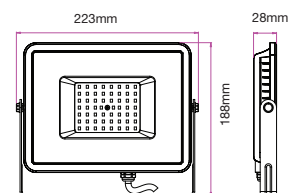

VT-50-1-B

SKU: 20014 | 4000K DAY WHITE
SKU: 951 | 6400K WHITE

WATTS	LUMENS	BOX QTY.
50w	4000	8 pcs