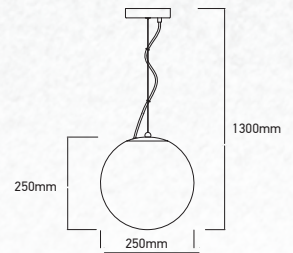

Pendant-Hemp Rope

Model:	VT-7118
SKU:	3754
EAN:	3800157611275
Size:	45x57x1500mm
Box Qty:	12Pcs
Material:	Rope

Globe-Chrome Canopy

Model:	VT-7251
SKU:	3839
EAN:	3800157616744
Size:	250x250x1300mm
Box Qty:	4Pcs
Material:	Acrylic Glass