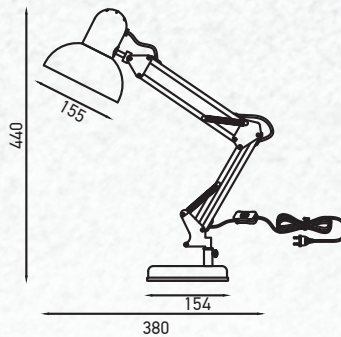

Table Lamps

VT-7512-B

SKU:	40341
Watts:	Max 60W
Material:	Metal
Base:	E27
Color:	Black
Input Power:	AC:220-240V,50Hz
EAN:	3800157648486
Size:	380x155x440mm
Box Qty:	6Pcs