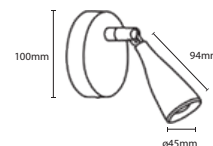

White VT-805-N-W

SKU: 8675 - 3000K Warm White 3800157653961
SKU: 8677 - 4000K Day White 3800157653985

Black VT-805-N-B

SKU: 8676 - 3000K Warm White 3800157653978
SKU: 8678 - 4000K Day White 3800157653992

Single Head
4.5W

Sensor Compatible: **Yes**
Voltage/Frequency: **AC:220-240V,50/60Hz**
Luminous Flux: **360lm**
IP Rating: **IP20**
CRI: **>80**

PF: **>0.5**
Beam Angle: **100°**
Body Type: **Plastic+Metal**
Dimension: **100x94x45mm**
Box Qty: **24 Pcs**

White VT-805-W

SKU: 8262 - 3000K Warm White 3800157627122
SKU: 8264 - 4000K Day White 3800157627146

Black VT-805-B

SKU: 8263 - 3000K Warm White
SKU: 8265 - 4000K Day White

Single Head
4.5W

Sensor Compatible: **Yes**
Voltage/Frequency: **AC:220-240V,50/60Hz**
Luminous Flux: **360lm**
IP Rating: **IP20**
CRI: **>80**

PF: **>0.5**
Beam Angle: **100°**
Body Type: **Plastic+Metal**
Dimension: **100x94x45mm**
Box Qty: **12 Pcs**

Double Head
9W **VT-810-W**

SKU: 8266 - 3000K Warm White 3800157627160
SKU: 8268 - 4000K Day White 3800157627184

Sensor Compatible: **Yes**
Voltage/Frequency: **AC:220-240V,50/60Hz**
Luminous Flux: **720lm**
IP Rating: **IP20**
CRI: **>80**

PF: **>0.5**
Beam Angle: **100°**
Body Type: **Plastic+Metal**
Dimension: **400x100x94mm**
Box Qty: **12 Pcs**

Double Head
9W **VT-810-B**

SKU: 8267 - 3000K Warm White 3800157627177
SKU: 8269 - 4000K Day White 3800157627191

Sensor Compatible: **Yes**
Voltage/Frequency: **AC:220-240V,50/60Hz**
Luminous Flux: **720lm**
IP Rating: **IP20**
CRI: **>80**

PF: **>0.5**
Beam Angle: **100°**
Body Type: **Plastic+Metal**
Dimension: **400x100x94mm**
Box Qty: **12 Pcs**