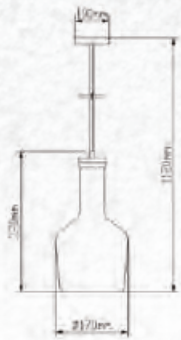

White Glass-Wood Pendant

Model:	VT-7175
SKU:	3758
EAN:	3800157611312
Size:	170x320x1120mm
Box Qty:	8Pcs
Material:	Glass+Wood

White Glass-Wood Pendant

Model:	VT-7177
SKU:	3760
EAN:	3800157611336
Size:	170x320x1120mm
Box Qty:	8Pcs
Material:	Glass+Wood