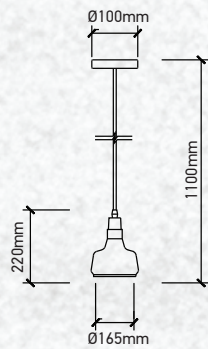

Transparent Glass-Wood Pendant

Model:	VT-7130
SKU:	3818
EAN:	3800157615433
Size:	135x240x1150mm
Box Qty:	8Pcs
Material:	Glass+Wood

Transparent Glass-Wood Pendant

Model:	VT-7170
SKU:	3819
EAN:	3800157615440
Size:	165x220x1100mm
Box Qty:	8Pcs
Material:	Glass+Wood