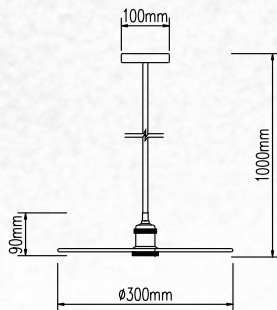

Model:	VT-7777-RG
SKU:	3751
EAN:	3800157611244
Size:	300x90x1000mm
Box Qty:	20Pcs
Material:	Metal

Metal Plate-Matt Gold