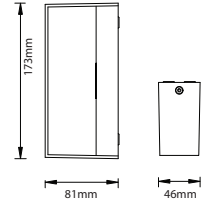

Up-Down Light-Medium

9w VT-8056

SKU: 8239 - 3000K Warm White
SKU: 8240 - 4000K Day White
SKU: 8241 - 6400K White

3800157625791
3800157625807
3800157625814

Sensor Compatible:	Yes
Voltage/Frequency:	AC:100-240V,50/60Hz
Luminous Flux:	400lm
IP Rating:	IP65
CRI:	>80

PF:	>0.9
Beam Angle:	90°
Body Type:	PC
Dimension:	173x81x46mm
Box Qty:	20 Pcs