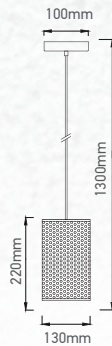

Can Shape-WhitePendant

Model:	VT-7131-MW
SKU:	3826
EAN:	3800157616614
Size:	130x250x1300mm
Box Qty:	10Pcs
Material:	Metal

Can Shape-Gold Pendant

Model:	VT-7132-CG
SKU:	3827
EAN:	3800157616621
Size:	130x220x1300mm
Box Qty:	10Pcs
Material:	Metal