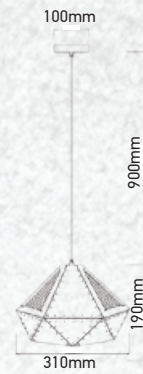

Prism-White Pendant

Model:	VT-7310-W
SKU:	3948
EAN:	3800157630160
Size:	310x190mm
Box Qty:	4Pcs
Material:	Metal

Prism-Wooden-White

Model:	VT-7323-W
SKU:	3949
EAN:	3800157630177
Size:	320x270mm
Box Qty:	4Pcs
Material:	Metal