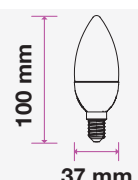

MODEL	WATTS	EQ.WATTS	LUMENS	BASE	SHAPE	BOX QTY.
VT-268	7w	40w	600	E14	Candle	200 pcs
SKU: 111 | 3000K WARM WHITE						
SKU: 112 | 4000K DAY WHITE						
SKU: 113 | 6400K WHITE