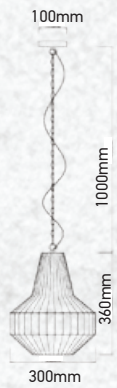

Metal W/Crystal

Model:	VT-7334-T
SKU:	3955
EAN:	3800157630238
Size:	300x360mm
Box Qty:	4Pcs
Material:	Metal