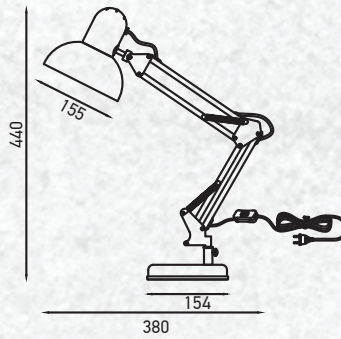

Table Lamps

VT-7513-B

SKU:	40361
Watts:	Max 60W
Material:	Metal
Base:	E27
Color:	Black
Input Power:	AC:220-240V,50Hz
EAN:	3800157648509
Size:	360x155x730mm
Box Qty:	6Pcs

Table Lamps

VT-7512-W

SKU:	40351
Watts:	Max 60W
Material:	Metal
Base:	E27
Color:	White
Input Power:	AC:220-240V,50Hz
EAN:	3800157648493
Size:	380x155x440mm
Box Qty:	6Pcs

Table Lamps

VT-7512-B

SKU:	40341
Watts:	Max 60W
Material:	Metal
Base:	E27
Color:	Black
Input Power:	AC:220-240V,50Hz
EAN:	3800157648486
Size:	380x155x440mm
Box Qty:	6Pcs