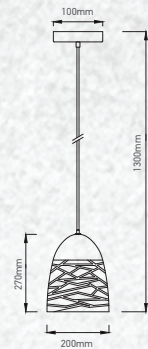

Mesh Metal-Gold

Model:	VT-7200-CG
SKU:	3821
EAN:	3800157616560
Size:	200x270x1300mm
Box Qty:	8Pcs
Material:	Metal