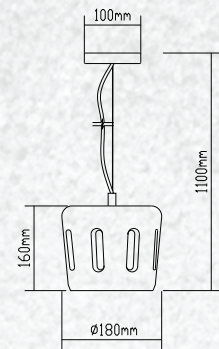

Concrete-Lampshade

Model:	VT-7202
SKU:	3853
EAN:	3800157619028
Size:	180x160x1100mm
Box Qty:	4Pcs
Material:	Concrete