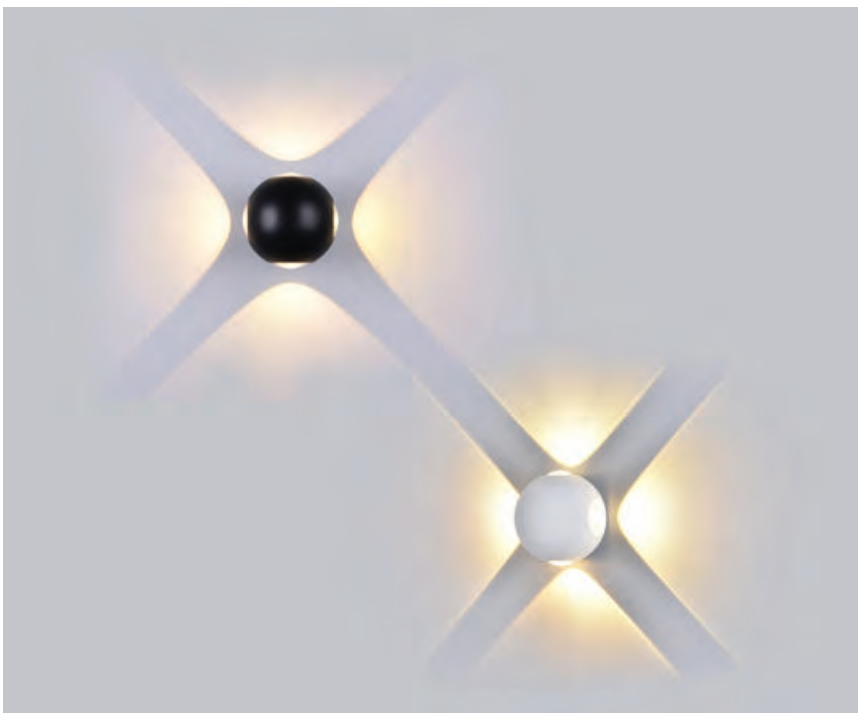

Black

SKU: 8215 - 3000K Warm White 3800157623322
SKU: 8216 - 4000K Day White 3800157623339

Round-IP65
4W VT-706

Sensor Compatible:	Yes
Voltage/Frequency:	AC:220-240V,50/60Hz
Luminous Flux:	440lm
IP Rating:	IP65
CRI:	>80

PF:	>0.5
Beam Angle:	4*60°
Body Type:	Aluminium+Acrylic
Dimension:	150x50mm
Box Qty:	20 Pcs

White

SKU: 8551 - 3000K Warm White 3800157640459
SKU: 8552 - 4000K Day White 3800157640466

Black

SKU: 8553 - 3000K Warm White 3800157640473
SKU: 8554 - 4000K Day White 3800157640480