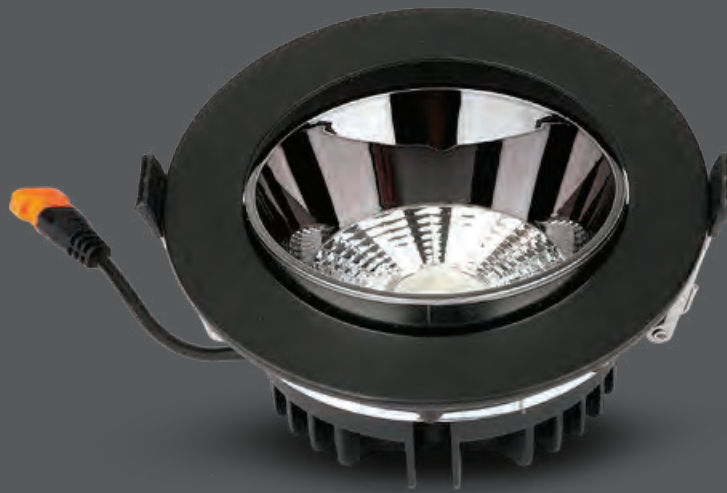

5 YEAR WARRANTY*