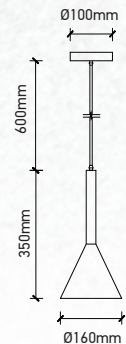

Model:	VT-7162-WH
SKU:	3868
EAN:	3800157620789
Size:	Ø160x350x600mm
Box Qty:	20Pcs
Material:	Aluminium