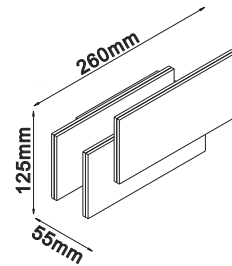

Grey

SKU: 8206 - 3000K Warm White 3800157623230
SKU: 8207 - 4000K Day White 3800157623247