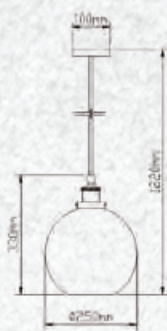

Transparent Glass-Metal Series

Model:	VT-7250
SKU:	3739
EAN:	3800157611121
Size:	250x330x1220mm
Box Qty:	8Pcs
Material:	Glass+Metal