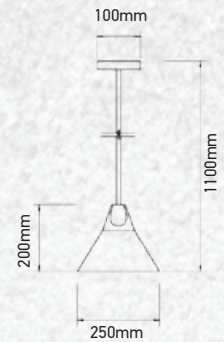

Modern Wooden Top-Black

Model:	VT-7425-B
SKU:	3757
EAN:	3800157611305
Size:	250x200x1100mm
Box Qty:	8Pcs
Material:	Aluminium+Wooden Top