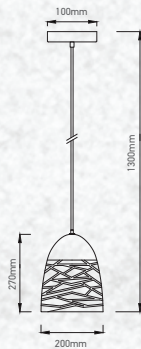

Mesh Metal-Grey

Model:	VT-7200-MG
SKU:	3822
EAN:	3800157616577
Size:	200x270x1300mm
Box Qty:	8Pcs
Material:	Metal