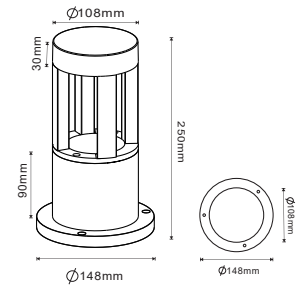

Grey

SKU: 8319 - 3000K Warm White 3800157632300
SKU: 8320 - 4000K Day White 3800157632317
SKU: 8321 - 6400K White 3800157632324