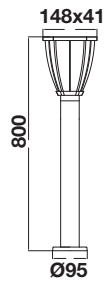

Body Type: Aluminium+Plastic

Size: 170x720mm

Box Qty: 10 Pcs

Pole Lamp

VT-839

SKU: 8629

3800157652513

Voltage: AC:220-240V,50Hz