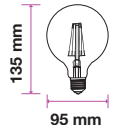

Beam Angle: **330°**
 Body Type: **Glass**
 Dimension: **95x135mm**
 Box Qty: **25 Pcs**

Lamp Holder E27

SKU: 8839

EAN: 3800157654005

Box Qty. **400 Pcs**

Thermoplastic

Lamp Holder E14

SKU: 8840