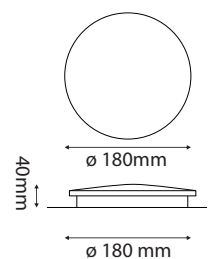

Round-Bridgelux

9W VT-743

SKU: 7526 - 3000K Warm White 3800157620031
SKU: 7527 - 4000K Day White 3800157620048

Sensor Compatible: **Yes**
Voltage/Frequency: **AC:220-240V,50/60Hz**
Luminous Flux: **990lm**
IP Rating: **IP65**
CRI: **>80**

PF: **>0.55**
Beam Angle: **360°**
Body Type: **Aluminium**
Dimension: **Ø180mm**
Box Qty: **20 Pcs**