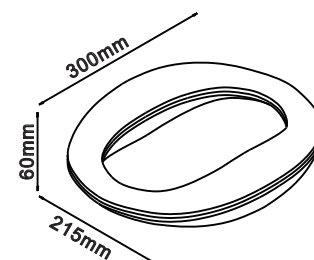

Black Grey

SKU: 8309 - 3000K Warm White 3800157630030
SKU: 8310 - 4000K Day White 3800157630047

Modern Wall Lights

10w VT-811

Sensor Compatible: **Yes**
Voltage/Frequency: **AC:110-240V,50/60Hz**
Luminous Flux: **1100lm**
IP Rating: **IP65**
CRI: **>80**

PF: **>0.45**
Beam Angle: **360°**
Body Type: **Aluminium**
Dimension: **300x215x60mm**
Box Qty: **20 Pcs**