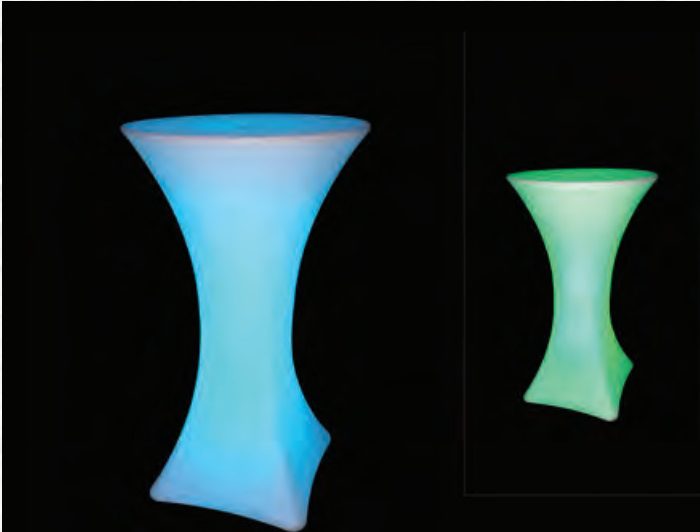

Table Light

VT-7812

SKU: 40251 - RGB 3800157641135

Watts: **6w**
 Luminous Flux: **108lm**
 Size : **720x720x580mm**
 Material : **LLDPE**
 Life Span: **50,000 Hours**
 Battery: **Lithium Battery 3600mAh**
 IP Rating: **IP54**
 Box Qty: **1Pcs**