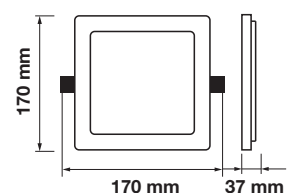

Cutting Size: 142X 142mm