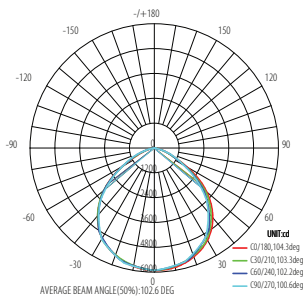

VT-49161

SKU: 5920 - 4000K DAY WHITE
SKU: 5921 - 6400K WHITE

WATTS	LUMENS	BOX QTY.
100w	16000lm	4 pcs