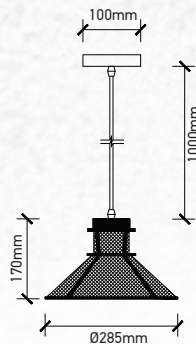

Model:	VT-7252
SKU:	3860
EAN:	3800157620703
Size:	285x170x1000mm
Box Qty:	12Pcs
Material:	Metal

Copper Series-Rose Gold