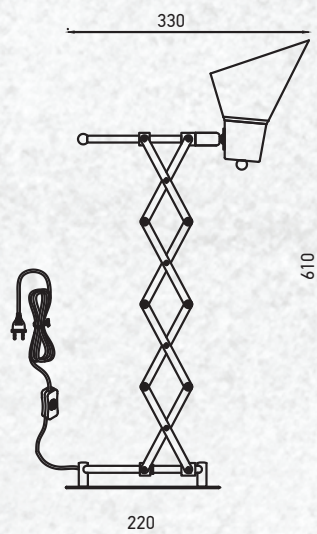

Size: 610x220x330mm

Box Qty: 6Pcs

Table Lamps

VT-7513-W

SKU: 40371

Watts: Max 60W

Material: Metal

Base: E27