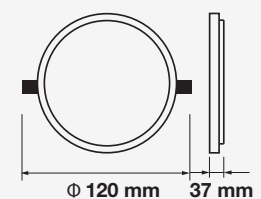

Cutting Size: $\varnothing$ 95 mm

SKU: 614 | 3000K WARM WHITE
SKU: 615 | 4000K DAY WHITE
SKU: 616 | 6400K WHITE

MODEL	WATTS	LUMENS	BOX QTY.
VT-620RD	20w	2000	40 pcs