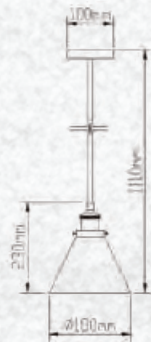

Transparent Glass-Metal Series

Model:	VT-7185
SKU:	3738
EAN:	3800157611114
Size:	180x230x1110mm
Box Qty:	12Pcs
Material:	Glass+Metal