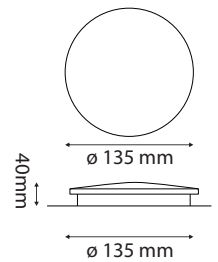

Round-Bridgelux

6W VT-741

SKU: 7524 - 3000K Warm White 3800157620017
SKU: 7525 - 4000K Day White 3800157620024

Sensor Compatible: **Yes**
Voltage/Frequency: **AC:220-240V,50/60Hz**
Luminous Flux: **660lm**
IP Rating: **IP65**
CRI: **>80**

PF: **>0.55**
Beam Angle: **360°**
Body Type: **Aluminium**
Dimension: **Ø135mm**
Box Qty: **20 Pcs**