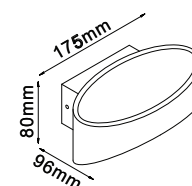

Indoor Wall Lights