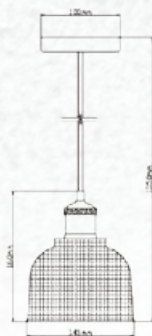

Green Glass-Metal Series

Model:	VT-7150-GG
SKU:	3734
EAN:	3800157611077
Size:	145x160x1050mm
Box Qty:	12Pcs
Material:	Glass+Metal