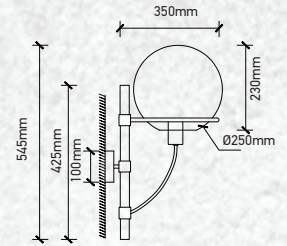

Model:	VT-7226
SKU:	3864
EAN:	3800157620741
Size:	Ø250x230mm
Box Qty:	8Pcs
Material:	Glass+Metal

Transparent Glass-Cone Shape