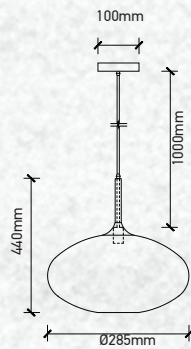

Modern-Amber Glass Pendant

Model:	VT-7281-AG
SKU:	3886
EAN:	3800157621045
Size:	285x440x1000mm
Box Qty:	4Pcs
Material:	Glass+Metal