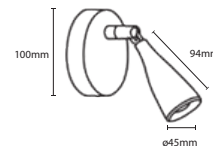

White VT-805-W

SKU: 8262 - 3000K Warm White 3800157627122
SKU: 8264 - 4000K Day White 3800157627146

Black VT-805-B

SKU: 8263 - 3000K Warm White
SKU: 8265 - 4000K Day White

Single Head
4.5W

Sensor Compatible: **Yes**
Voltage/Frequency: **AC:220-240V,50/60Hz**
Luminous Flux: **360lm**
IP Rating: **IP20**
CRI: **>80**

PF: **>0.5**
Beam Angle: **100°**
Body Type: **Plastic+Metal**
Dimension: **100x94x45mm**
Box Qty: **12 Pcs**