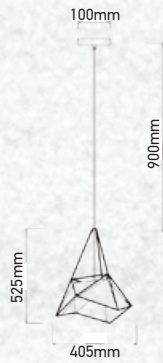

Model:	VT-7401-W
SKU:	3943
EAN:	3800157630115
Size:	400x540mm
Box Qty:	2Pcs
Material:	Metal