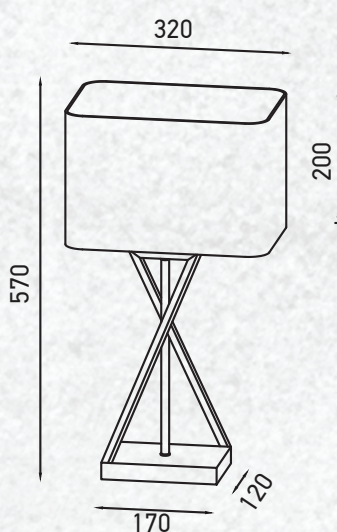

Table Lamps

VT-7713

SKU:	40391
Watts:	Max 60W
Material:	Fabric+Metal
Base:	E27
Color:	Ivory+Black
Input Power:	AC:220-240V,50Hz
EAN:	3800157648530
Size:	300x180x550mm
Box Qty:	1Pcs