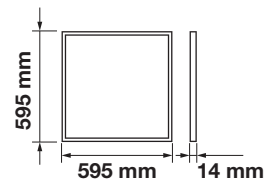

LED Type:	SMD
CRI:	>80
PF:	>0.9
Shape:	Square

Body Type:	Aluminium+PS+PP
Dimension:	595x595x8.5mm
Box Qty:	6 Pcs

Big Panels-60x60

45W VT-6060-6

SKU: 60286 - 3000K Warm White 3800230624482
SKU: 60246 - 4000K Day White 3800230623652
SKU: 60256 - 6400K White 3800230623584