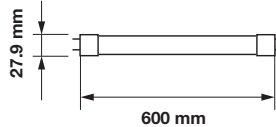

T8-Nano Plastic-60cm

10w VT-6072-NR

SKU: 6392 - 3000K Warm White 3800157625296
SKU: 6393 - 4000K Day White 3800157625302
SKU: 6394 - 6400K White 3800157625319

3 YEAR WARRANTY

Dummy Starter Included