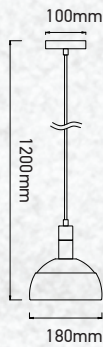

Pendant-Aluminium Shade-Red