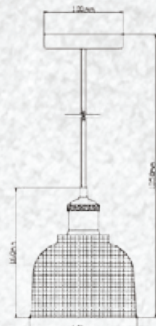

Amber Glass-Metal Series

Model:	VT-7150-AG
SKU:	3732
EAN:	3800157611053
Size:	145x160x1050mm
Box Qty:	12Pcs
Material:	Glass+Metal