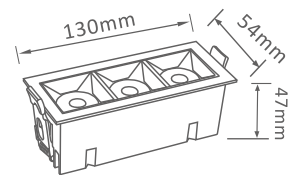

Cutting Size

MODEL
VT-2-12

12°

SKU: 975 | 2700K WARM WHITE
SKU: 974 | 4000K DAY WHITE
SKU: 973 | 5700K WHITE

WATTS	LUMENS	BOX QTY.
12w	960	50 pcs

MODEL
VT-2-12-1

38°

SKU: 990 | 2700K WARM WHITE
SKU: 989 | 4000K DAY WHITE
SKU: 988 | 5700K WHITE