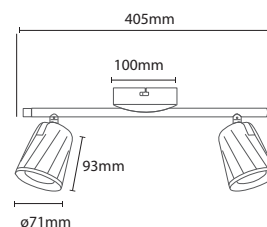

Double Head

12w VT-812-W

SKU: 8254 - 3000K Warm White
SKU: 8256 - 4000K Day White

3800157627047
3800157627061

Sensor Compatible: **Yes**
Voltage/Frequency: **AC:220-240V,50/60Hz**
Luminous Flux: **960lm**
IP Rating: **IP20**
CRI: **>80**

PF: **>0.5**
Beam Angle: **100°**
Body Type: **Plastic+Metal**
Dimension: **405x100x93mm**
Box Qty: **12 Pcs**

Double Head

12w VT-812-B

SKU: 8255 - 3000K Warm White
SKU: 8257 - 4000K Day White

3800157627054
3800157627078

Sensor Compatible: **Yes**
Voltage/Frequency: **AC:220-240V,50/60Hz**
Luminous Flux: **960lm**
IP Rating: **IP20**
CRI: **>80**

PF: **>0.5**
Beam Angle: **100°**
Body Type: **Plastic+Metal**
Dimension: **405x100x93mm**
Box Qty: **12 Pcs**

Tripple Head

18w VT-818-W

SKU: 8258 - 3000K Warm White
SKU: 8260 - 4000K Day White

3800157627085
3800157627108

Sensor Compatible: **Yes**
Voltage/Frequency: **AC:220-240V,50/60Hz**
Luminous Flux: **1440lm**
IP Rating: **IP20**
CRI: **>80**

PF: **>0.5**
Beam Angle: **100°**
Body Type: **Plastic+Metal**
Dimension: **605x100x93mm**
Box Qty: **12 Pcs**

Tripple Head

18w VT-818-B

SKU: 8259 - 3000K Warm White
SKU: 8261 - 4000K Day White

3800157627092
3800157627115

Sensor Compatible: **Yes**
Voltage/Frequency: **AC:220-240V,50/60Hz**
Luminous Flux: **1440lm**
IP Rating: **IP20**
CRI: **>80**

PF: **>0.5**
Beam Angle: **100°**
Body Type: **Plastic+Metal**
Dimension: **605x100x93mm**
Box Qty: **12 Pcs**