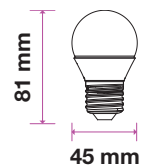

MODEL	WATTS	EQ.WATTS	LUMENS	BASE	SHAPE	BOX QTY.
VT-245	4.5w	40w	470	E27	G45	200 pcs

SKU: 261 | 3000K WARM WHITE
SKU: 262 | 4000K DAY WHITE
SKU: 263 | 6400K WHITE