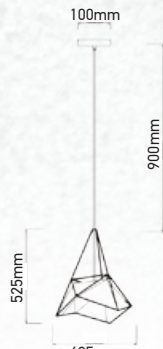

Net Prism-Black Pendant

Model:	VT-7401-BG
SKU:	3945
EAN:	3800157630139
Size:	400x540mm
Box Qty:	2Pcs
Material:	Metal