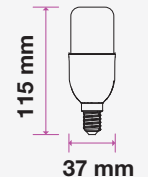

MODEL	WATTS	EQ.WATTS	LUMENS	BASE	SHAPE	BOX QTY.
VT-237	8w	50w	660	E27	T37	200 pcs
SKU: 144 | 3000K WARM WHITE SKU: 145 | 4000K DAY WHITE SKU: 146 | 6400K WHITE