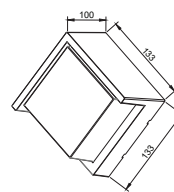

PF:	>0.5
Beam Angle:	128°
Body Type:	PC
Dimension:	169x100mm
Box Qty:	20 Pcs

Round

SKU: 8609 - 3000K Warm White 3800157652063

Square

SKU: 8610 - 3000K Warm White 3800157652070

Round

SKU: 8537 - 3000K Warm White 3800157638869