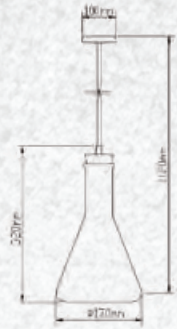

White Glass-Wood Pendant

Model:	VT-7175
SKU:	3758
EAN:	3800157611312
Size:	170x320x1120mm
Box Qty:	8Pcs
Material:	Glass+Wood

White Glass-Wood Pendant

Model:	VT-7177
SKU:	3760
EAN:	3800157611336
Size:	170x320x1120mm
Box Qty:	8Pcs
Material:	Glass+Wood