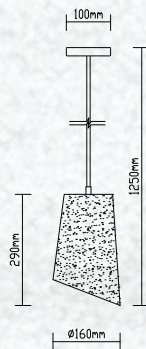

Concrete-Lampshade

Model:	VT-7155
SKU:	3850
EAN:	3800157618991
Size:	160x290x1250mm
Box Qty:	6Pcs
Material:	Concrete