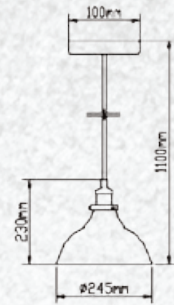

Glass-Metal Series

Model:	VT-7210
SKU:	3730
EAN:	3800157611039
Size:	245x230x1100mm
Box Qty:	8Pcs
Material:	Glass+Metal