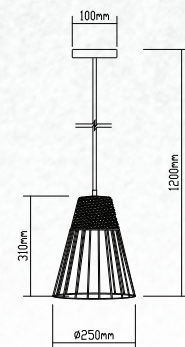

Model:	VT-7253
SKU:	3848
EAN:	3800157618977
Size:	250x310x1200mm
Box Qty:	4Pcs
Material:	Concrete+Iron