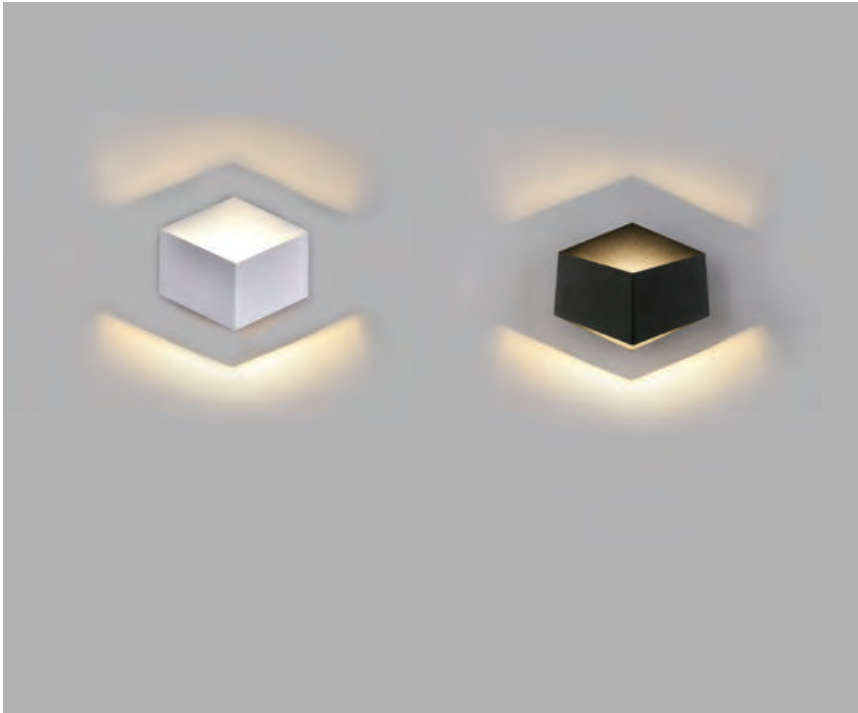

PF: **>0.45**
Beam Angle: **10-360°**
Body Type: **Aluminium**
Dimension: **140x105x140mm**
Box Qty: **20 Pcs**

White

SKU: 8344 - 3000K Warm White 3800157633000
 SKU: 8345 - 4000K Day White 3800157633017