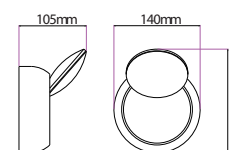

Wall Lights

5w VT-705

SKU: 8208 - 3000K Warm White
SKU: 8232 - 4000K Day White

3800157623254
3800157624756

Sensor Compatible: **Yes**
Voltage/Frequency: **AC:220-240V,50/60Hz**
Luminous Flux: **550lm**
IP Rating: **IP20**
CRI: **>80**

PF: **>0.5**
Beam Angle: **150°**
Body Type: **Aluminium**
Dimension: **175x80x96mm**
Box Qty: **20 Pcs**