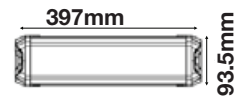

SKU: 11180 EAN: 3800157654357

Box Qty : 6

100m²
Coverage Area

Electronic Insect Killer

30W VT-3230

SKU: 11181 EAN: 3800157654364

Box Qty : 6

150m²
Coverage Area