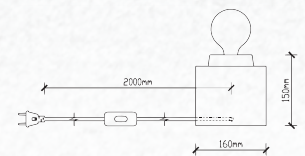

Concrete-Table Lamp

Model:	VT-7160
SKU:	3851
EAN:	3800157619004
Size:	160x150x2000mm
Box Qty:	4Pcs
Material:	Concrete