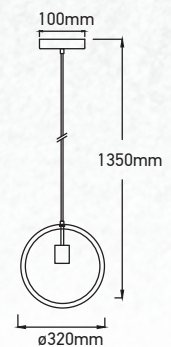

Model:	VT-7322-MB
SKU:	3836
EAN:	3800157616713
Size:	320x320x1350mm
Box Qty:	10Pcs
Material:	Metal