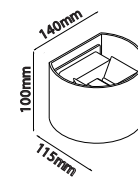

Grey

SKU: 7083 - 3000K Warm White 3800157616423
SKU: 7092 - 4000K Day White 3800157616928