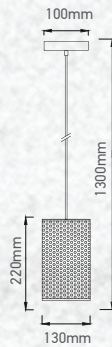

Model:	VT-7132-MW
SKU:	3829
EAN:	3800157616645
Size:	130x220x1300mm
Box Qty:	10Pcs
Material:	Metal

Mesh Metal-Globe