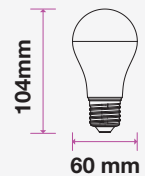

HIGH LUMEN BULBS

A60 | A65 | G120

5 YEAR
WARRANTY*

MODEL	WATTS	EQ.WATTS	LUMENS	BASE	SHAPE	BOX QTY.
VT-265	6.5w	60w	806	E27	A60	100 pcs

SKU: 255 | 3000K WARM WHITE
SKU: 256 | 4000K DAY WHITE
SKU: 257 | 6400K WHITE

MODEL	WATTS	EQ.WATTS	LUMENS	BASE	SHAPE	BOX QTY.
VT-285	8.5w	75w	1055	E27	A60	100 pcs

SKU: 252 | 3000K WARM WHITE
SKU: 253 | 4000K DAY WHITE
SKU: 254 | 6400K WHITE

MODEL	WATTS	EQ.WATTS	LUMENS	BASE	SHAPE	BOX QTY.
VT-295	12w	100w	1521	E27	A65	100 pcs

SKU: 249 | 3000K WARM WHITE
SKU: 250 | 4000K DAY WHITE
SKU: 251 | 6400K WHITE

MODEL	WATTS	EQ.WATTS	LUMENS	BASE	SHAPE	BOX QTY.
VT-242	22w	160	2650	E27	G120	20 pcs

SKU: 20021 | 3000K WARM WHITE
SKU: 20022 | 4000K DAY WHITE
SKU: 20023 | 6400K WHITE