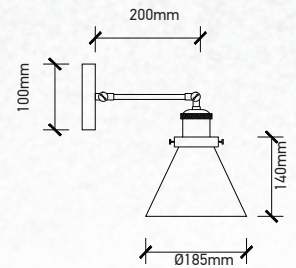

Model:	VT-7143
SKU:	3862
EAN:	3800157620727
Size:	185x140 mm
Box Qty:	8Pcs
Material:	Glass+Metal