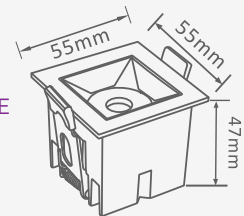

Cutting Size

MODEL
VT-2-12

12°

SKU: 975 | 2700K WARM WHITE
SKU: 974 | 4000K DAY WHITE
SKU: 973 | 5700K WHITE

WATTS	LUMENS	BOX QTY.
12w	960	50 pcs

MODEL
VT-2-12-1

38°

SKU: 990 | 2700K WARM WHITE
SKU: 989 | 4000K DAY WHITE
SKU: 988 | 5700K WHITE