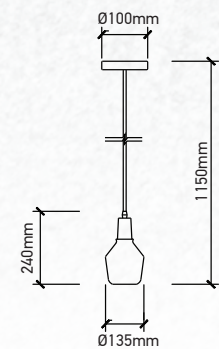

Transparent Glass-Wood Pendant

Model:	VT-7130
SKU:	3818
EAN:	3800157615433
Size:	135x240x1150mm
Box Qty:	8Pcs
Material:	Glass+Wood

Transparent Glass-Wood Pendant

Model:	VT-7170
SKU:	3819
EAN:	3800157615440
Size:	165x220x1100mm
Box Qty:	8Pcs
Material:	Glass+Wood