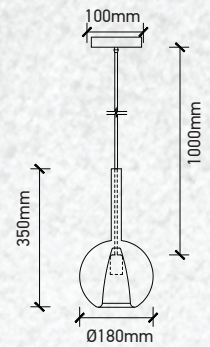

Double Glass-Gungrey-White

Model:	VT-7181-GW
SKU:	3877
EAN:	3800157620956
Size:	180x350x1000mm
Box Qty:	9Pcs
Material:	Glass+Metal

Modern-White Glass Pendant

Model:	VT-7281-WG
SKU:	3884
EAN:	3800157621021
Size:	Ø285x440x1000mm
Box Qty:	4Pcs
Material:	Glass+Metal