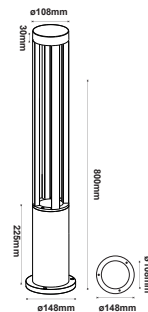

Grey

SKU: 8328 - 3000K Warm White 3800157632393
SKU: 8329 - 4000K Day White 3800157632409
SKU: 8330 - 6400K White 3800157632416