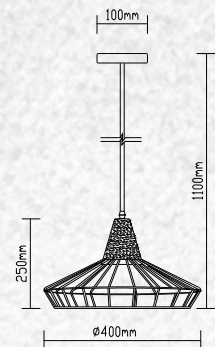

Model:	VT-7330
SKU:	3849
EAN:	3800157618984
Size:	400x250x1100mm
Box Qty:	4Pcs
Material:	Concrete+Iron

Concrete-Mesh