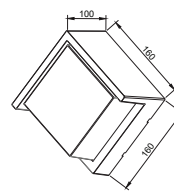

Square

SKU: 8539 - 3000K Warm White 3800157638883

SKU: 8540 - 4000K Day White 3800157638890