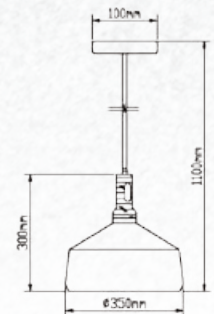

Model: VT-7545-B
SKU: 3766
EAN: 3800157611398
Size: 350x300x1100mm
Box Qty: 8Pcs
Material: Iron+Wooden Top