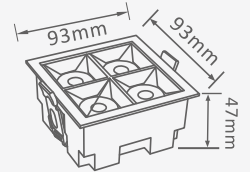

Cutting Size

MODEL
VT-2-16

12°

SKU: 978 | 2700K WARM WHITE
 SKU: 977 | 4000K DAY WHITE
 SKU: 976 | 5700K WHITE

WATTS	LUMENS	BOX QTY.
16w	1280	50 pcs

MODEL
VT-2-16-1

38°

SKU: 993 | 2700K WARM WHITE
 SKU: 992 | 4000K DAY WHITE
 SKU: 991 | 5700K WHITE