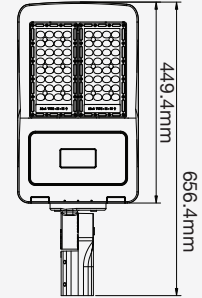

VT-102ST

SKU: 883 | 4000K DAY WHITE
SKU: 884 | 6400K WHITE

WATTS	LUMENS	BOX QTY.
100w	14000	1 pcs