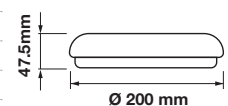

Beam Angle:	110°
Color of Fixture:	White
Body Type:	PC
Shape:	Round
Dimension:	Ø200x47.5mm
Box Qty:	20 Pcs

Ceiling Lights - Square

25W VT-8066SQ

SKU: 1395 - 3000K Warm White 3800157628280
 SKU: 1396 - 4200K Day White 3800157628297
 SKU: 1397 - 6500K White 3800157628303