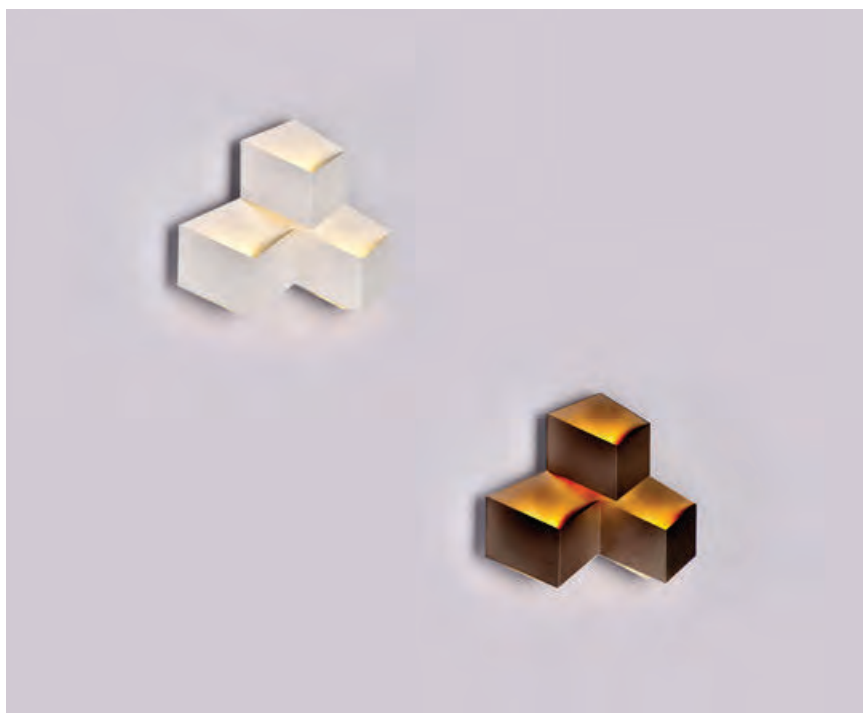

White

SKU: 8221 - 3000K Warm White 3800157623384
SKU: 8222 - 4000K Day White 3800157623391

Black

SKU: 8223 - 3000K Warm White 3800157623407
SKU: 8224 - 4000K Day White 3800157623414

Modern Wall Lights

9w VT-709

Sensor Compatible: **Yes**
Voltage/Frequency: **AC:220-240V,50/60Hz**
Luminous Flux: **990lm**
IP Rating: **IP20**
CRI: **>80**

PF: **>0.5**
Beam Angle: **360°**
Body Type: **Aluminium**
Dimension: **440x335x75mm**
Box Qty: **10 Pcs**

White

SKU: 8307 - 3000K Warm White 3800157630016
SKU: 8308 - 4000K Day White 3800157630023