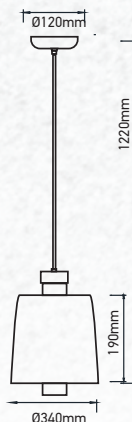

Life Span: 30,000 Hours

Size : Ø340xH190mm

Box Qty: 4Pcs

Pendant Light-White Lamp Shade

7W **VT-7666-WH** **Built In LED**

 SKU: 3939 - 3000K Warm White 3800157629003
 SKU: 3933 - 4000K Day White 3800157626613