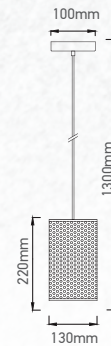

Model:	VT-7132-MB
SKU:	3828
EAN:	3800157616638
Size:	130x220x1300mm
Box Qty:	10Pcs
Material:	Metal