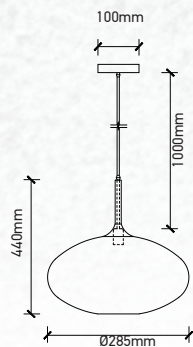

Double Glass-Gungrey-White

Model:	VT-7181-GW
SKU:	3877
EAN:	3800157620956
Size:	180x350x1000mm
Box Qty:	9Pcs
Material:	Glass+Metal

Modern-White Glass Pendant

Model:	VT-7281-WG
SKU:	3884
EAN:	3800157621021
Size:	Ø285x440x1000mm
Box Qty:	4Pcs
Material:	Glass+Metal