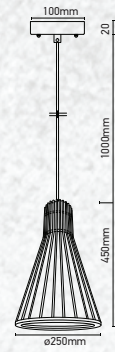

NEW

Wooden Pendant

Model: VT-2450
 SKU: 40521
 EAN: 3800157655132
 Size: Ø250xH450mm
 Box Qty: 4Pcs
 Material: Wooden

NEW

Wooden Pendant

Model: VT-3200
 SKU: 40531
 EAN: 3800157655149
 Size: Ø330xH220mm
 Box Qty: 8Pcs
 Material: Wooden