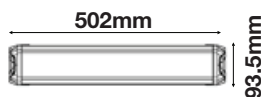

SKU: 11180 EAN: 3800157654357

Box Qty : 6

100m²
Coverage Area

Electronic Insect Killer

30W VT-3230

SKU: 11181 EAN: 3800157654364

Box Qty : 6

150m²
Coverage Area