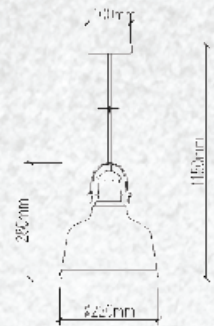

Amber Glass Pendant

Model:	VT-7220-A
SKU:	3726
EAN:	3800157610995
Size:	220x280x1150mm
Box Qty:	8Pcs
Material:	Glass+Metal