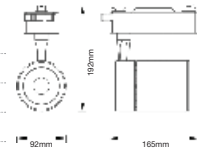

TRACK LIGHT ACCESSORIES

<p>Track-Connectors-4I SKU : 3522 EAN : 3800230623232 Box Qty: 50 Pcs</p>	<p>Track-Connectors-4I SKU : 3523 EAN : 3800230623195 Box Qty: 50 Pcs</p>	<p>Track-Connectors-4T SKU : 3524 EAN : 3800230623201 Box Qty: 25 Pcs</p>	<p>Track-Connectors-4T SKU : 3525 EAN : 3800230623249 Box Qty: 25 Pcs</p>	<p>Track-Connectors-4X SKU : 3526 EAN : 3800230623218 Box Qty: 10 Pcs</p>	<p>4 Wired Y Series-Connectors SKU : 3655 EAN : 3800157619103 Box Qty: 100 Pcs</p>
<p>4 Wired Y Series-Connectors SKU : 3656 EAN : 3800157619110 Box Qty: 100 Pcs</p>	<p>End Cap-White SKU : 3657 EAN : 3800157619127 Box Qty: 200 Pcs</p>	<p>End Cap-Black SKU : 3658 EAN : 3800157619134 Box Qty: 200 Pcs</p>	<p>4 Wired Y Series-Adaptor SKU : 3659 EAN : 3800157619141 Box Qty: 50 Pcs</p>	<p>4 Wired Y Series-Adaptor SKU : 3660 EAN : 3800157619158 Box Qty: 50 Pcs</p>	<p>Track-Connectors-4X SKU : 3527 EAN : 3800230623256 Box Qty: 10 Pcs</p>
<p>Track-Connectors-4L SKU : 3528 EAN : 3800230623225 Box Qty: 25 Pcs</p>	<p>Track-Connectors-4L SKU : 3529 EAN : 3800230623263 Box Qty: 25 Pcs</p>	<p>Flexible Joint-4 Line SKU : 3559 EAN : 3800230628442 Box Qty: 20 Pcs</p>	<p>Flexible Joint-4 Line SKU : 3560 EAN : 3800230628459 Box Qty: 20 Pcs</p>	<p>Hanging Trackline Kit-1 Meter SKU : 3565 EAN : 3800157600019 Box Qty: 100 Pcs</p>	<p>Hanging Trackline Kit-1 Meter SKU : 3566 EAN : 3800157600026 Box Qty: 100 Pcs</p>
<p>4 Core Track-1 Meter SKU : 9944 EAN : 3800230623133 Box Qty: 10 Pcs</p>	<p>4 Core Track-1 Meter SKU : 9945 EAN : 3800230623164 Box Qty: 10 Pcs</p>	<p>4 Core Track-1.5 Meter SKU : 9952 EAN : 3800230623140 Box Qty: 10 Pcs</p>	<p>4 Core Track-1.5 Meter SKU : 9953 EAN : 3800230623171 Box Qty: 10 Pcs</p>	<p>4 Core Track-2 Meter SKU : 9954 EAN : 3800230623157 Box Qty: 10 Pcs</p>	<p>4 Core Track-2 Meter SKU : 9955 EAN : 3800230623188 Box Qty: 10 Pcs</p>