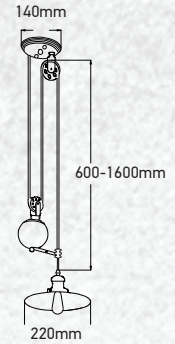

Pendant-Hemp Rope

Model:	VT-7118
SKU:	3754
EAN:	3800157611275
Size:	45x57x1500mm
Box Qty:	12Pcs
Material:	Rope

Globe-Chrome Canopy

Model:	VT-7251
SKU:	3839
EAN:	3800157616744
Size:	250x250x1300mm
Box Qty:	4Pcs
Material:	Acrylic Glass