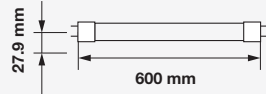

MODEL   WATTS   EQ.WATTS   LUMENS   WEIGHT-KG   BOX QTY.

VT-061   **10w**   **18w**   **850**   **0.1264**   **25 pcs**

SKU: 650 | 3000K WARM WHITE
SKU: 651 | 4000K DAY WHITE
SKU: 652 | 6400K WHITE