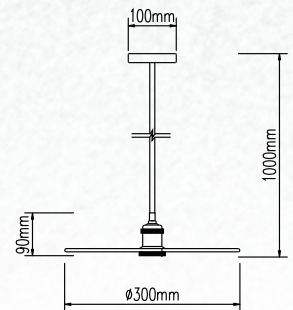

Model:	VT-7777-MG
SKU:	3752
EAN:	3800157611251
Size:	300x90x1000mm
Box Qty:	20Pcs
Material:	Metal