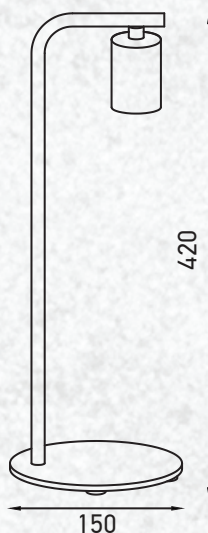

Table Lamps

VT-7412

SKU:	40331
Watts:	Max 60W
Material:	Metal
Base:	E27
Color:	Red+Bronze
Input Power:	AC:220-240V,50Hz
EAN:	3800157648479
Size:	150x420mm
Box Qty:	4Pcs

Table Lamps

VT-7712

SKU:	40381
Watts:	Max 60W
Material:	Fabric+Metal
Base:	E27
Color:	Ivory+Black
Input Power:	AC:220-240V,50Hz
EAN:	3800157648523
Size:	320x200x570mm
Box Qty:	1Pcs