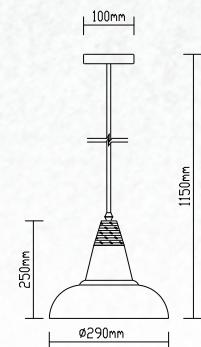

Concrete-Wooden

Model:	VT-7301
SKU:	3858
EAN:	3800157619073
Size:	290x250x1150mm
Box Qty:	4Pcs
Material:	Concrete+Wood