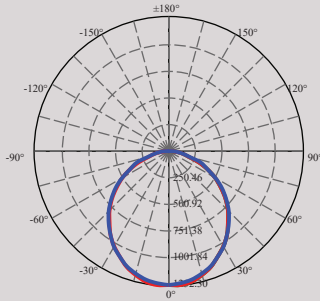

SILVER VT-7-40-S

SKU:375 | 4000K DAY WHITE
SKU:601 | 6000K WHITE

WHITE VT-7-40-W

SKU:376 | 4000K DAY WHITE
SKU:602 | 6000K WHITE

WATTS	LUMENS	SIZE
40w	3200	1200x35x67mm

C0(Max): —
 C0/C180: —
 C90/C270: —
 Field angle(10%Imax):C0/180Left:79.2 Right:79.2
 :C90/270Left:79.5 Right:79.5
 Beam Angle(50%Imax):C0/180Left:53.4 Right:53.4
 :C90/270Left:54.1 Right:54.1