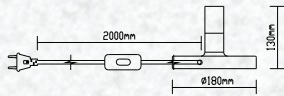

Geometric Series-Gold Canopy

Model:	VT-7141-CG
SKU:	3831
EAN:	3800157616669
Size:	250x190x1250mm
Box Qty:	8Pcs
Material:	Metal

Geometric Series-Black Canopy

Model:	VT-7141-MB
SKU:	3832
EAN:	3800157616676
Size:	250x190x1250mm
Box Qty:	8Pcs
Material:	Metal