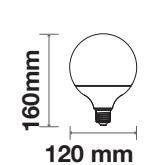

MODEL	WATTS	EQ.WATTS	LUMENS	BASE	SHAPE	BOX QTY.
VT-242	22w	160	2650	E27	G120	20 pcs

SKU: 20021 | 3000K WARM WHITE
SKU: 20022 | 4000K DAY WHITE
SKU: 20023 | 6400K WHITE