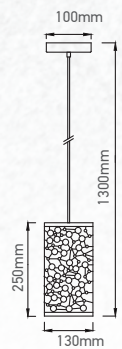

Can Shape-Gold Pendant

Model:	VT-7131-CG
SKU:	3824
EAN:	3800157616591
Size:	130x250x1300mm
Box Qty:	10Pcs
Material:	Metal