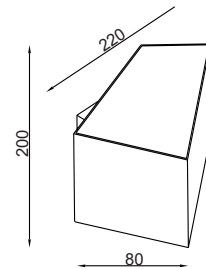

White

SKU: 8344 - 3000K Warm White 3800157633000
SKU: 8345 - 4000K Day White 3800157633017

Black

SKU: 8346 - 3000K Warm White 3800157633024
SKU: 8347 - 4000K Day White 3800157633031

Square-Bridgelux
3w VT-803

Sensor Compatible:	Yes
Voltage/Frequency:	AC:110-240V,50/60Hz
Luminous Flux:	300lm
IP Rating:	IP20
CRI:	>80

PF:	>0.5
Beam Angle:	120°
Body Type:	Iron
Dimension:	220x80x200mm
Box Qty:	20 Pcs

White

SKU: 8225 - 3000K Warm White 3800157623421
SKU: 8226 - 4000K Day White 3800157623438

Black

SKU: 8227 - 3000K Warm White 3800157623445
SKU: 8228 - 4000K Day White 3800157623452

Modern Wall Lights
9w VT-710

Sensor Compatible:	Yes
Voltage/Frequency:	AC:220-240V,50/60Hz
Luminous Flux:	990lm
IP Rating:	IP20
CRI:	>80

PF:	>0.5
Beam Angle:	360°
Body Type:	Aluminium+Acrylic
Dimension:	210x80mm
Box Qty:	20 Pcs