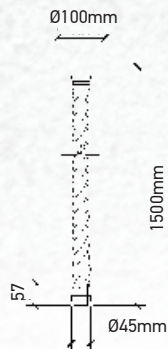

Pendant-Hemp Rope

Model:	VT-7118
SKU:	3754
EAN:	3800157611275
Size:	45x57x1500mm
Box Qty:	12Pcs
Material:	Rope

Globe-Chrome Canopy

Model:	VT-7251
SKU:	3839
EAN:	3800157616744
Size:	250x250x1300mm
Box Qty:	4Pcs
Material:	Acrylic Glass