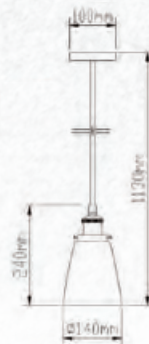

Transparent Glass-Metal Series

Model:	VT-7140-T
SKU:	3735
EAN:	3800157611084
Size:	140x240x1130mm
Box Qty:	8Pcs
Material:	Glass+Metal