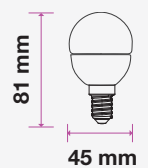

MODEL	WATTS	EQ.WATTS	LUMENS	BASE	SHAPE	BOX QTY.
VT-225	4.5w	40w	470	E14	P45	200 pcs

SKU: 264 | 3000K WARM WHITE
SKU: 265 | 4000K DAY WHITE
SKU: 266 | 6400K WHITE