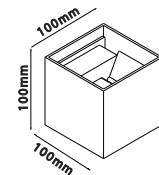

White

SKU: 7079 - 3000K Warm White	3800157616386
SKU: 7088 - 4000K Day White	3800157616881

Black

SKU: 7078 - 3000K Warm White	3800157616379
SKU: 7087 - 4000K Day White	3800157616874

Grey

SKU: 7080 - 3000K Warm White	3800157616393
SKU: 7089 - 4000K Day White	3800157616898

White

SKU: 8527 - 3000K Warm White	3800157638616
SKU: 8528 - 4000K Day White	3800157638623

Black

SKU: 8529 - 3000K Warm White	3800157638630
SKU: 8530 - 4000K Day White	3800157638647

Grey

SKU: 8531 - 3000K Warm White	3800157638654
SKU: 8532 - 4000K Day White	3800157638661