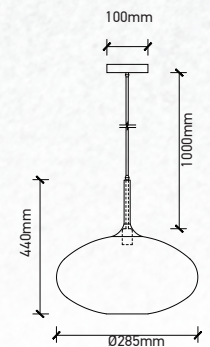

Model:	VT-7281-BG
SKU:	3885
EAN:	3800157621038
Size:	285x440x1000mm
Box Qty:	4Pcs
Material:	Glass+Metal