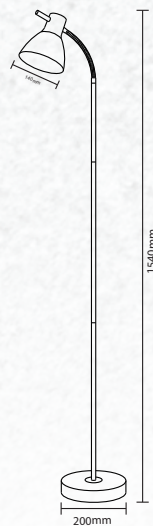

Floor Lamps

VT-7912

SKU:	40401
Watts:	Max 60W
Material:	Fabric+Metal
Base:	E27
Color:	Ivory+Black
Input Power:	AC:220-240V,50Hz
EAN:	3800157648547
Size:	450x300x1630mm
Box Qty:	1Pcs

Floor Lamps

VT-7913

SKU:	40411
Watts:	Max 60W
Material:	Fabric+Metal
Base:	E27
Color:	Ivory+Black
Input Power:	AC:220-240V,50Hz
EAN:	3800157648554
Size:	450x285x1620mm
Box Qty:	1Pcs

Floor Lamps

VT-7702

SKU:	40421
Watts:	Max 60W
Material:	Metal
Base:	E27
Color:	Black+Chrome
Input Power:	AC:220-240V,50Hz
EAN:	3800157648561
Size:	140x200x1540mm
Box Qty:	4Pcs