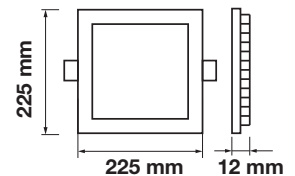

Premium Series-Square

18W VT-18075Q

SKU: 4869 - 3000K Warm White 3800230629906
SKU: 4870 - 4000K Day White 3800230629913
SKU: 4871 - 6400K White 3800230629920

Emergency Pack: **Available**
Voltage/Frequency: **AC:85-265V,50/60Hz**
Luminous Flux: **1500lm**
Beam Angle: **120°**

LED Type: **SMD**
CRI: **>80**
PF: **>0.6**
Shape: **Square**

Cutting Size:
205x205mm

Body Type: **Aluminium**
Dimension: **225x225x12mm**
Box Qty: **20 Pcs**