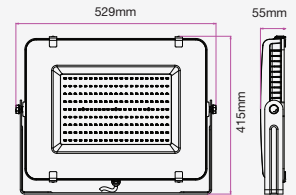

VT-306-W

SKU: 793 | 4000K DAY WHITE
SKU: 794 | 6400K WHITE

120
Lumen/W