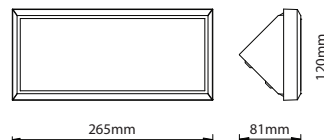

Landscape-Soft Light-Medium

12w VT-8054

SKU: 8233 - 3000K Warm White
SKU: 8234 - 4000K Day White
SKU: 8235 - 6400K White

3800157625739
3800157625746
3800157625753

Sensor Compatible:	Yes
Voltage/Frequency:	AC:100-240V,50/60Hz
Luminous Flux:	600lm
IP Rating:	IP65
CRI:	>80

PF:	>0.9
Beam Angle:	110°
Body Type:	PC
Dimension:	265x120x81mm
Box Qty:	20 Pcs