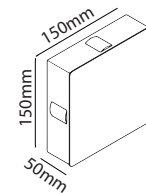

Black

SKU: 8211 - 3000K Warm White	3800157623285
SKU: 8212 - 4000K Day White	3800157623292