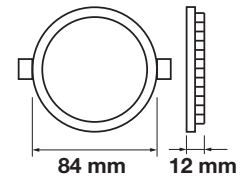

Linear Lights

20W VT-20002

SKU: 6413 - 3000K Warm White 3800157626743
SKU: 6414 - 4000K Day White 3800157626750
SKU: 6415 - 6400K White 3800157626767

Cutting Size:
270x32mm

Emergency Pack: **Available**
Voltage/Frequency: **AC:85-265V,50/60Hz**
Luminous Flux: **1400lm**
Beam Angle: **120°**

LED Type: **SMD**
CRI: **>80**
PF: **>0.5**
Shape: **Rectangle**

Body Type: **Aluminium**
Dimension: **290x45x72mm**
Box Qty: **20 Pcs**

Linear Lights

30W VT-30002

SKU: 6416 - 3000K Warm White 3800157626774
SKU: 6417 - 4000K Day White 3800157626781
SKU: 6418 - 6400K White 3800157626798

Cutting Size:
405x32mm

Emergency Pack: **Available**
Voltage/Frequency: **AC:85-265V,50/60Hz**
Luminous Flux: **2100lm**
Beam Angle: **120°**

LED Type: **SMD**
CRI: **>80**
PF: **>0.9**
Shape: **Rectangle**

Body Type: **Aluminium**
Dimension: **430x45x72mm**
Box Qty: **10 Pcs**

Premium Series-Round

3W VT-307RD

SKU: 6292 - 3000K Warm White 3800157616751
SKU: 6293 - 4000K Day White 3800157616768
SKU: 6294 - 6400K White 3800157616775

Cutting Size:
Ø73mm

Emergency Pack: **Available**
Voltage/Frequency: **AC:85-265V,50/60Hz**
Luminous Flux: **210lm**
Beam Angle: **120°**

LED Type: **SMD**
CRI: **>80**
PF: **>0.5**
Shape: **Round**

Body Type: **Aluminium**
Dimension: **Ø84x12mm**
Box Qty: **40 Pcs**

Premium Series-Round

6W VT-607RD

SKU: 4854 - 3000K Warm White 3800230629753
SKU: 4855 - 4000K Day White 3800230629760
SKU: 4856 - 6400K White 3800230629777

Cutting Size:
Ø110mm

Emergency Pack: **Available**
Voltage/Frequency: **AC:85-265V,50/60Hz**
Luminous Flux: **420lm**
Beam Angle: **120°**

LED Type: **SMD**
CRI: **>80**
PF: **>0.5**
Shape: **Round**

Body Type: **Aluminium**
Dimension: **Ø120x12mm**
Box Qty: **40 Pcs**