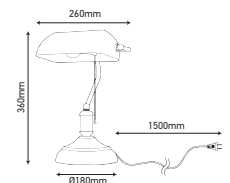

Table Lamps-Bakelite-E27

VT-7151-GD

SKU: 3914 3800157626095

Body Type:	Glass+Metal
Holder:	E27
Color:	Yellow
Dimension:	260x180x360mm
Box Qty:	6 Pcs

5 YEAR WARRANTY*