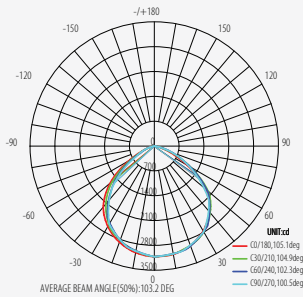

- Aluminium body
- 100° beam angle
- 30,000-hr lifespan
- CRI: >70
- PF: >0.9
- AC:220-240V,50Hz
- IP65 Rating

VT-4961

SKU: 5918 - 4000K DAY WHITE
 SKU: 5919 - 6400K WHITE

WATTS	LUMENS	BOX QTY.
50w	8000lm	10 pcs