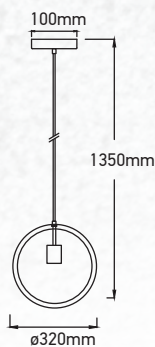

Model:	VT-7322-CG
SKU:	3835
EAN:	3800157616706
Size:	320x320x1350mm
Box Qty:	10Pcs
Material:	Metal

Geometric Series-Black Canopy