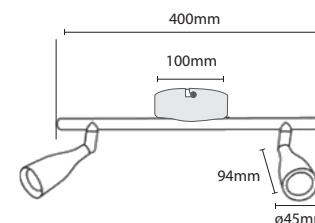

Double Head
9W **VT-810-W**

SKU: 8266 - 3000K Warm White 3800157627160
SKU: 8268 - 4000K Day White 3800157627184

Sensor Compatible: **Yes**
Voltage/Frequency: **AC:220-240V,50/60Hz**
Luminous Flux: **720lm**
IP Rating: **IP20**
CRI: **>80**

PF: **>0.5**
Beam Angle: **100°**
Body Type: **Plastic+Metal**
Dimension: **400x100x94mm**
Box Qty: **12 Pcs**